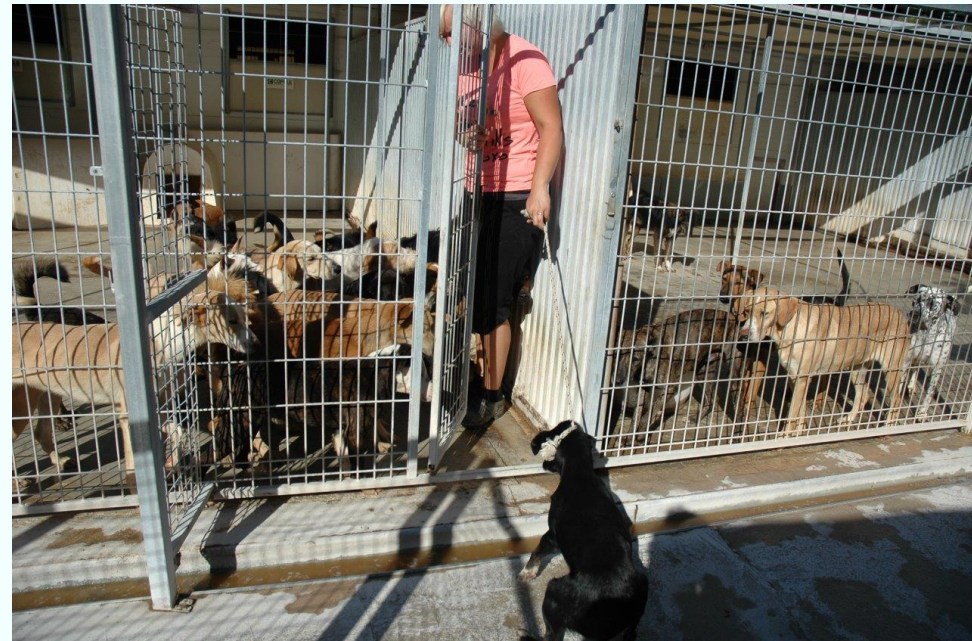

Het sneeuwbaaleffect

*Jesse Versteegh
Maart 2014*

Met dank aan:

Het asiel

➤ Particulier initiatief van twee Spaanse dierenartsen

➤ In gebruik sinds 2007

➤ In 2009 +/- 850 honden en 125 katten

➤ Nu +/- 250 honden en 125 katten

➤ Ongeveer 50 kennels

➤ 4 verzorgers en 0,5 fte dierenarts

➤ Steeds meer Spaanse vrijwilligers

24-7 in de kennel

Uit de kennel halen geeft veel onrust en daarmee risico's

Welzijnsproblemen in de kennel o.a.:

- Teveel honden bij elkaar
- Castratie/ sterilisatie
- Bijtincidenten
- Oorontsteking
- Overstromingen

24-7 in de kennel

Uit de kennel halen geeft veel onrust en daarmee risico's

Welzijnsproblemen in de kennel o.a.:

- Teveel honden bij elkaar
- Castratie/ sterilisatie
- Bijtincidenten
- Oorontsteking
- Overstromingen

Verbeteringen

Welzijnsproblemen in de kennel o.a.:

- Teveel honden bij elkaar > nu nog maar 250 ipv 850
- Castratie/ sterilisatie > Spaanse vrijwilligers zamelen geld in
- Bijtincidenten > veel minder onrust
- Oorontsteking > meer ruimte en schuilmogelijkheid
- Overstromingen > meer ‘uitwijkmogelijkheid’ en hulp