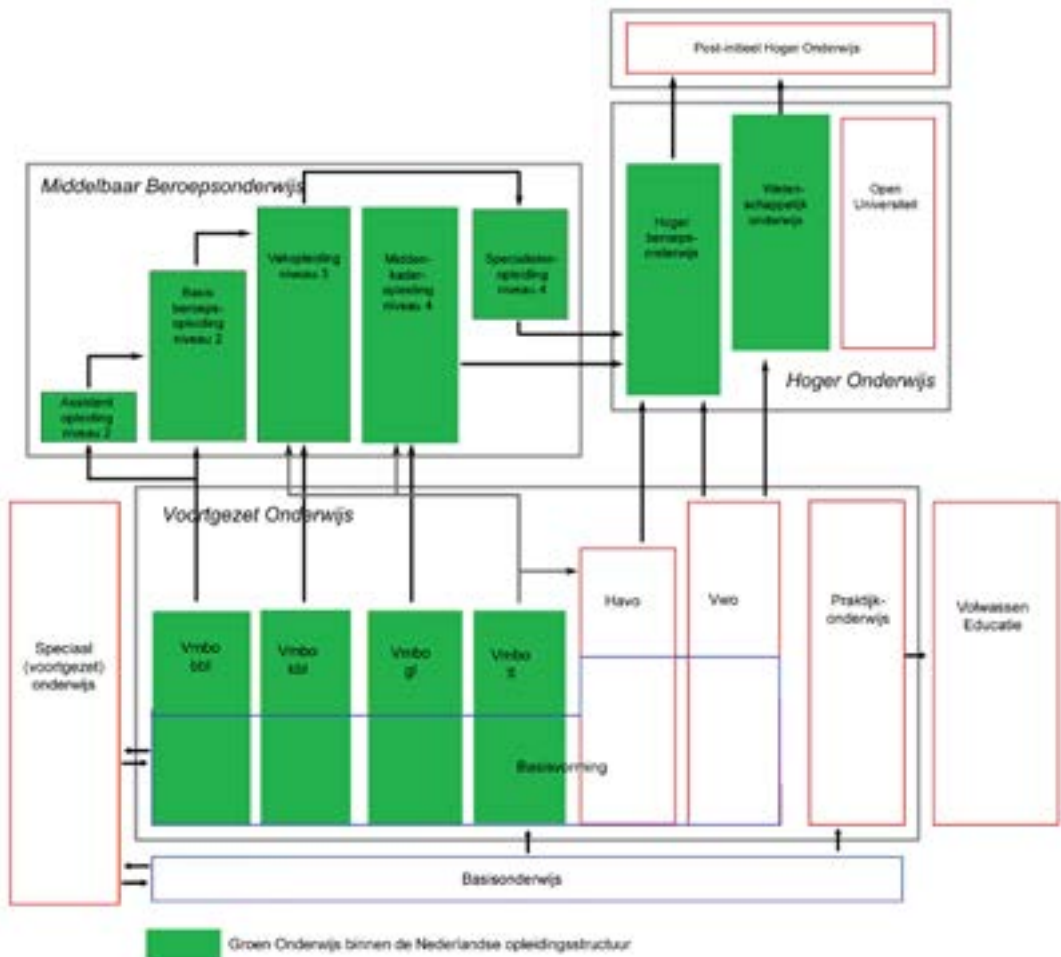

Groen onderwijs in Nederland