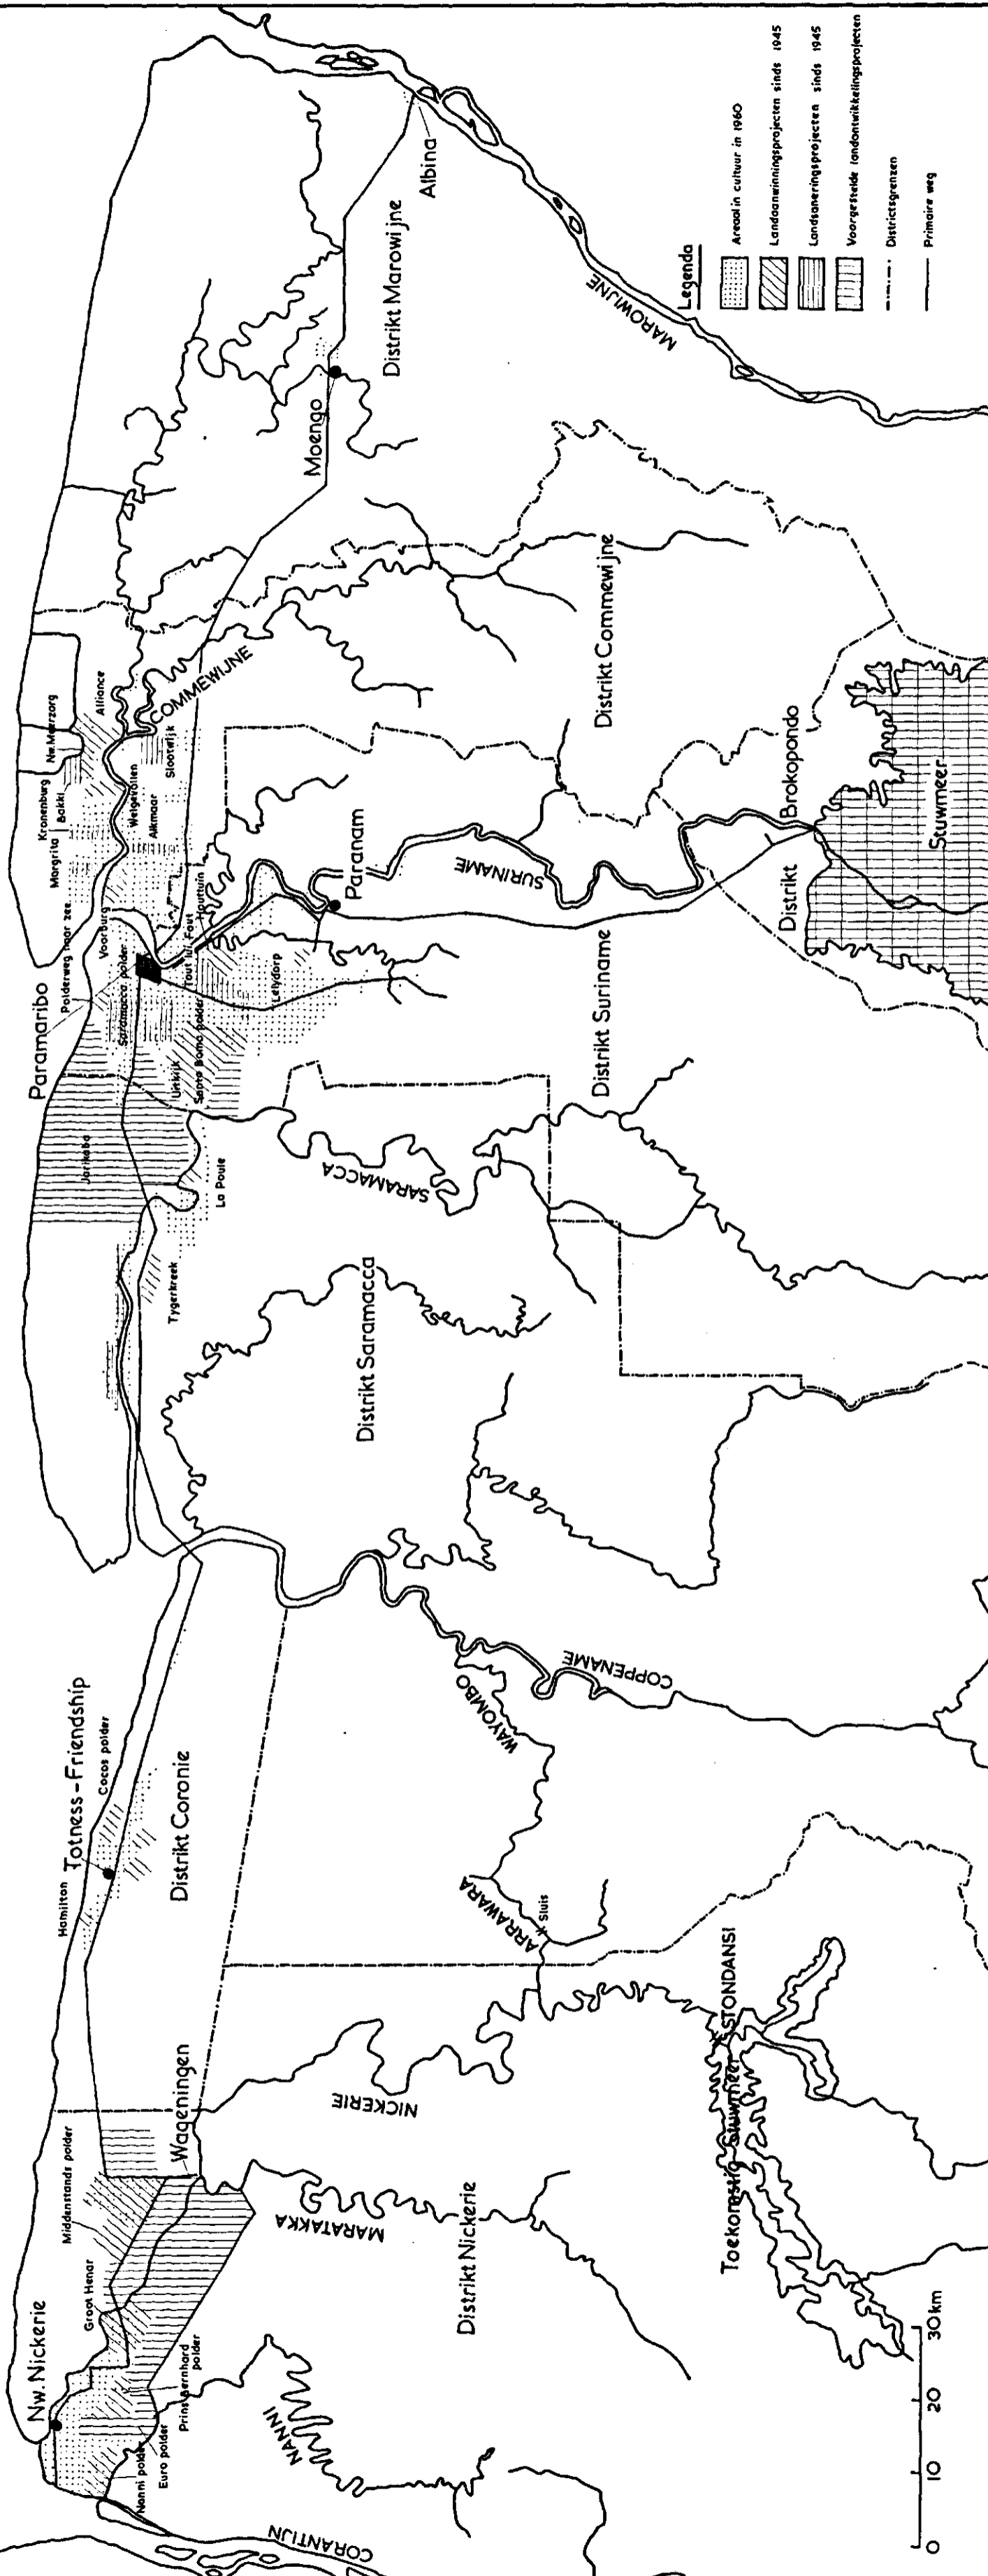

ATLANTISCHE OCEAAN

- Legenda**
- Areaal in cultuur in 1960
 - Landaanwinningprojecten sinds 1945
 - Landsaneringsprojecten sinds 1945
 - Voorgesteide landontwikkelingsprojecten
 - Districtsgrenzen
 - Primaire weg

Nw. Nickerie

Middenstands polder

Groot Henar

Nanni polder

Euro polder

Prins Bernhard polder

Hamilton

Totness - Friendship

Cocos polder

Wageningen

Distrikt Coronie

CORANTIJN

MARATAKKA

NICKERIE

Distrikt Nickerie

JARRAWARA

Saraya Bona polder

Toutou, Fey, Augustijn

Lelydorp

Paranam

Distrikt Commewijne

Moengo

Distrikt Marowijne

Albina