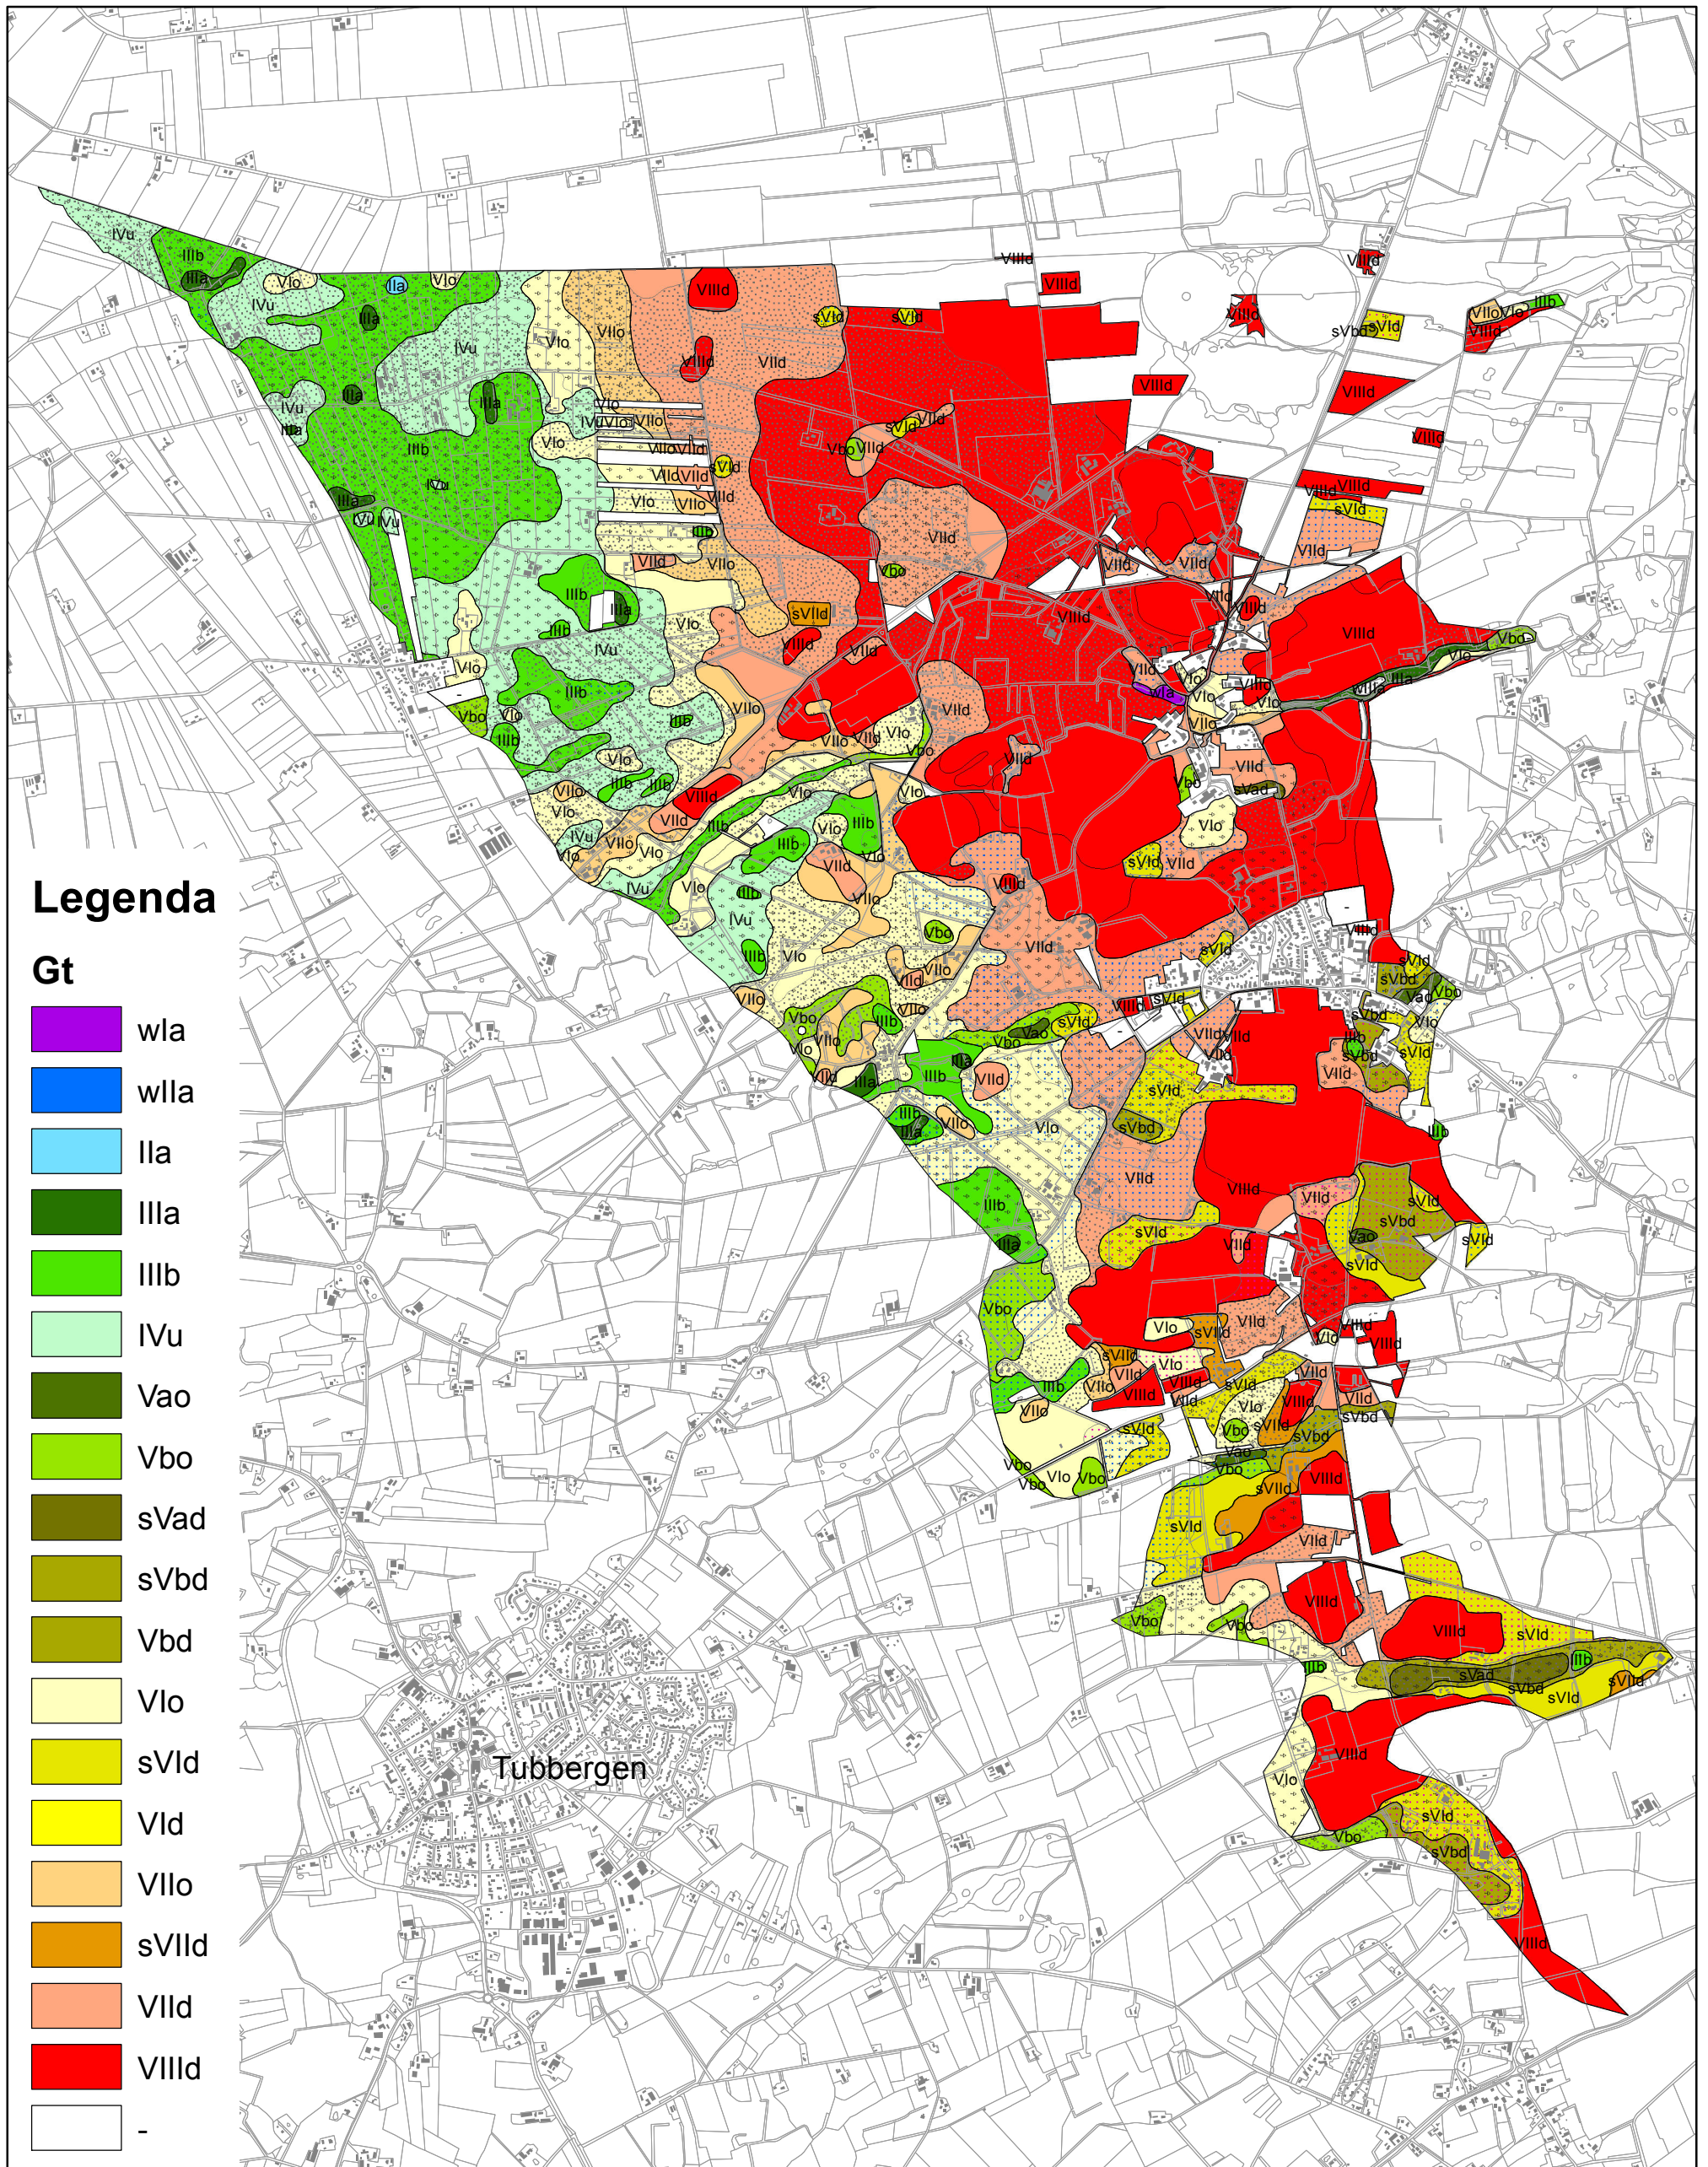

Kaart 3

Waterwingebied Mander

Grondwatertrappenkaart

Schaal 1 : 25 000

Legenda

Gt

-  wla
-  wlla
-  Ila
-  IIIa
-  IIIb
-  IVu
-  Vao
-  Vbo
-  sVad
-  sVbd
-  Vbd
-  Vlo
-  sVld
-  Vld
-  VIIo
-  sVIIo
-  VIId
-  VIIId
-  -