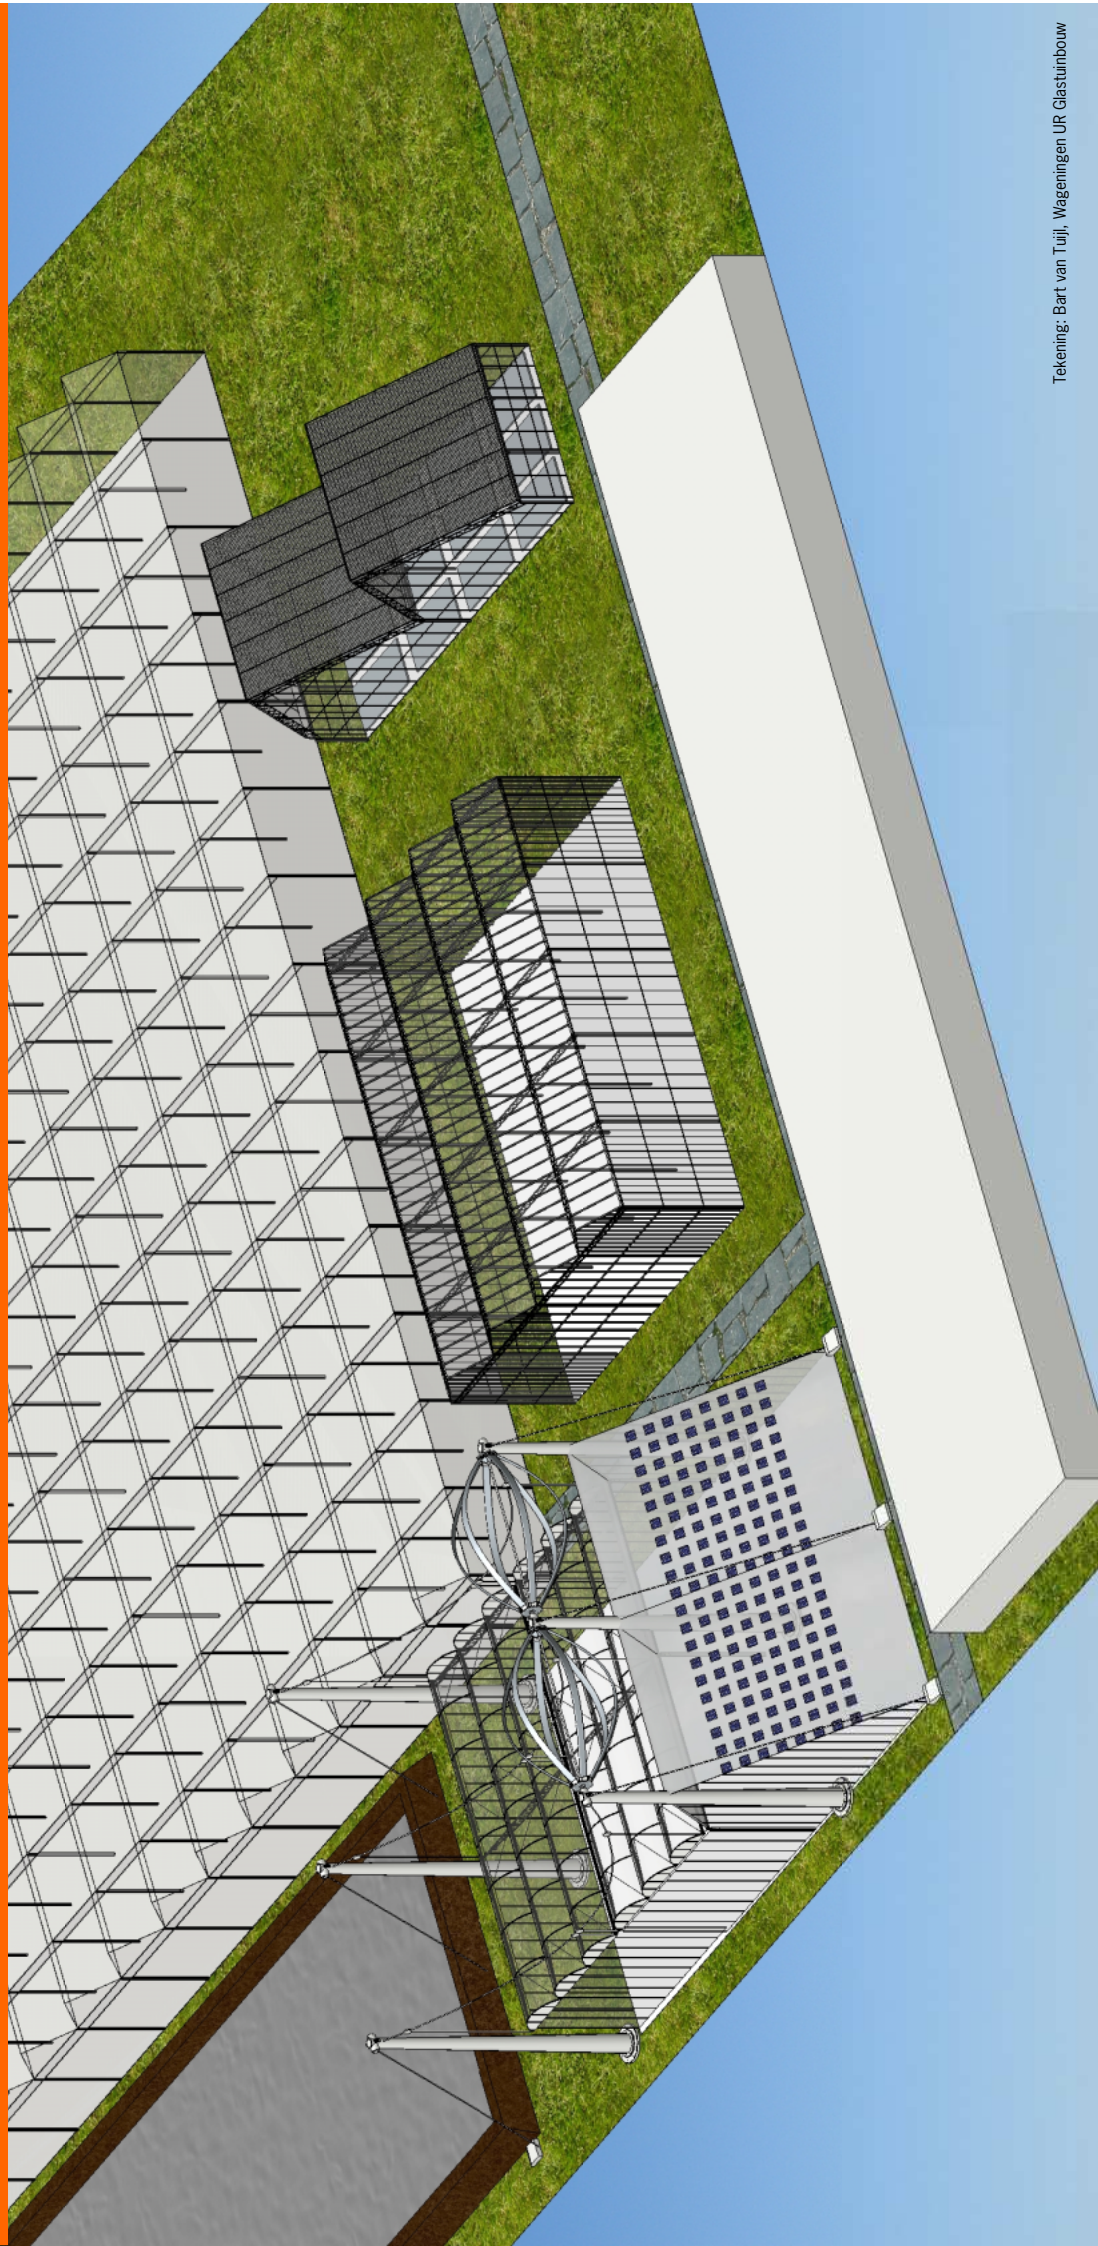

Artist impression Innovatie- en Democentrum Kas als Energiebron

Tekening: Bart van Tuijl, Wageningen UR Glasuinbouw

WAGENINGEN UR
For quality of life

landbouw, natuur en
voedselkwaliteit