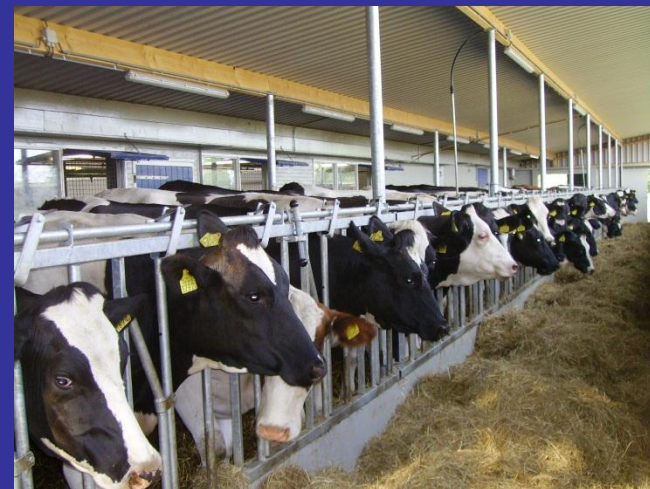

Bedrijfsprofiel

9 eenheden

- 3 Cattle-Cruiser^{hvd}
- voor groot- en kleinvee

h. van dommelen
veetransport en exportstal

EVC

- Exportverzamel centrum
- 5 epidemiologische eenheden
- Omkleedsluizen
- Ziekenboeg
- Grootvee en kleinvee
- R&O

h. van dommelen
veetransport en exportstal

EVC

- Veterinaire handelingen
- Administratieve handelingen
→ ELI / Douane

h. van dommelen
veetransport en exportstal

Bedrijfsprofiel

- Rusthalteplaats
- Melkstal voor melkvee op doorreis