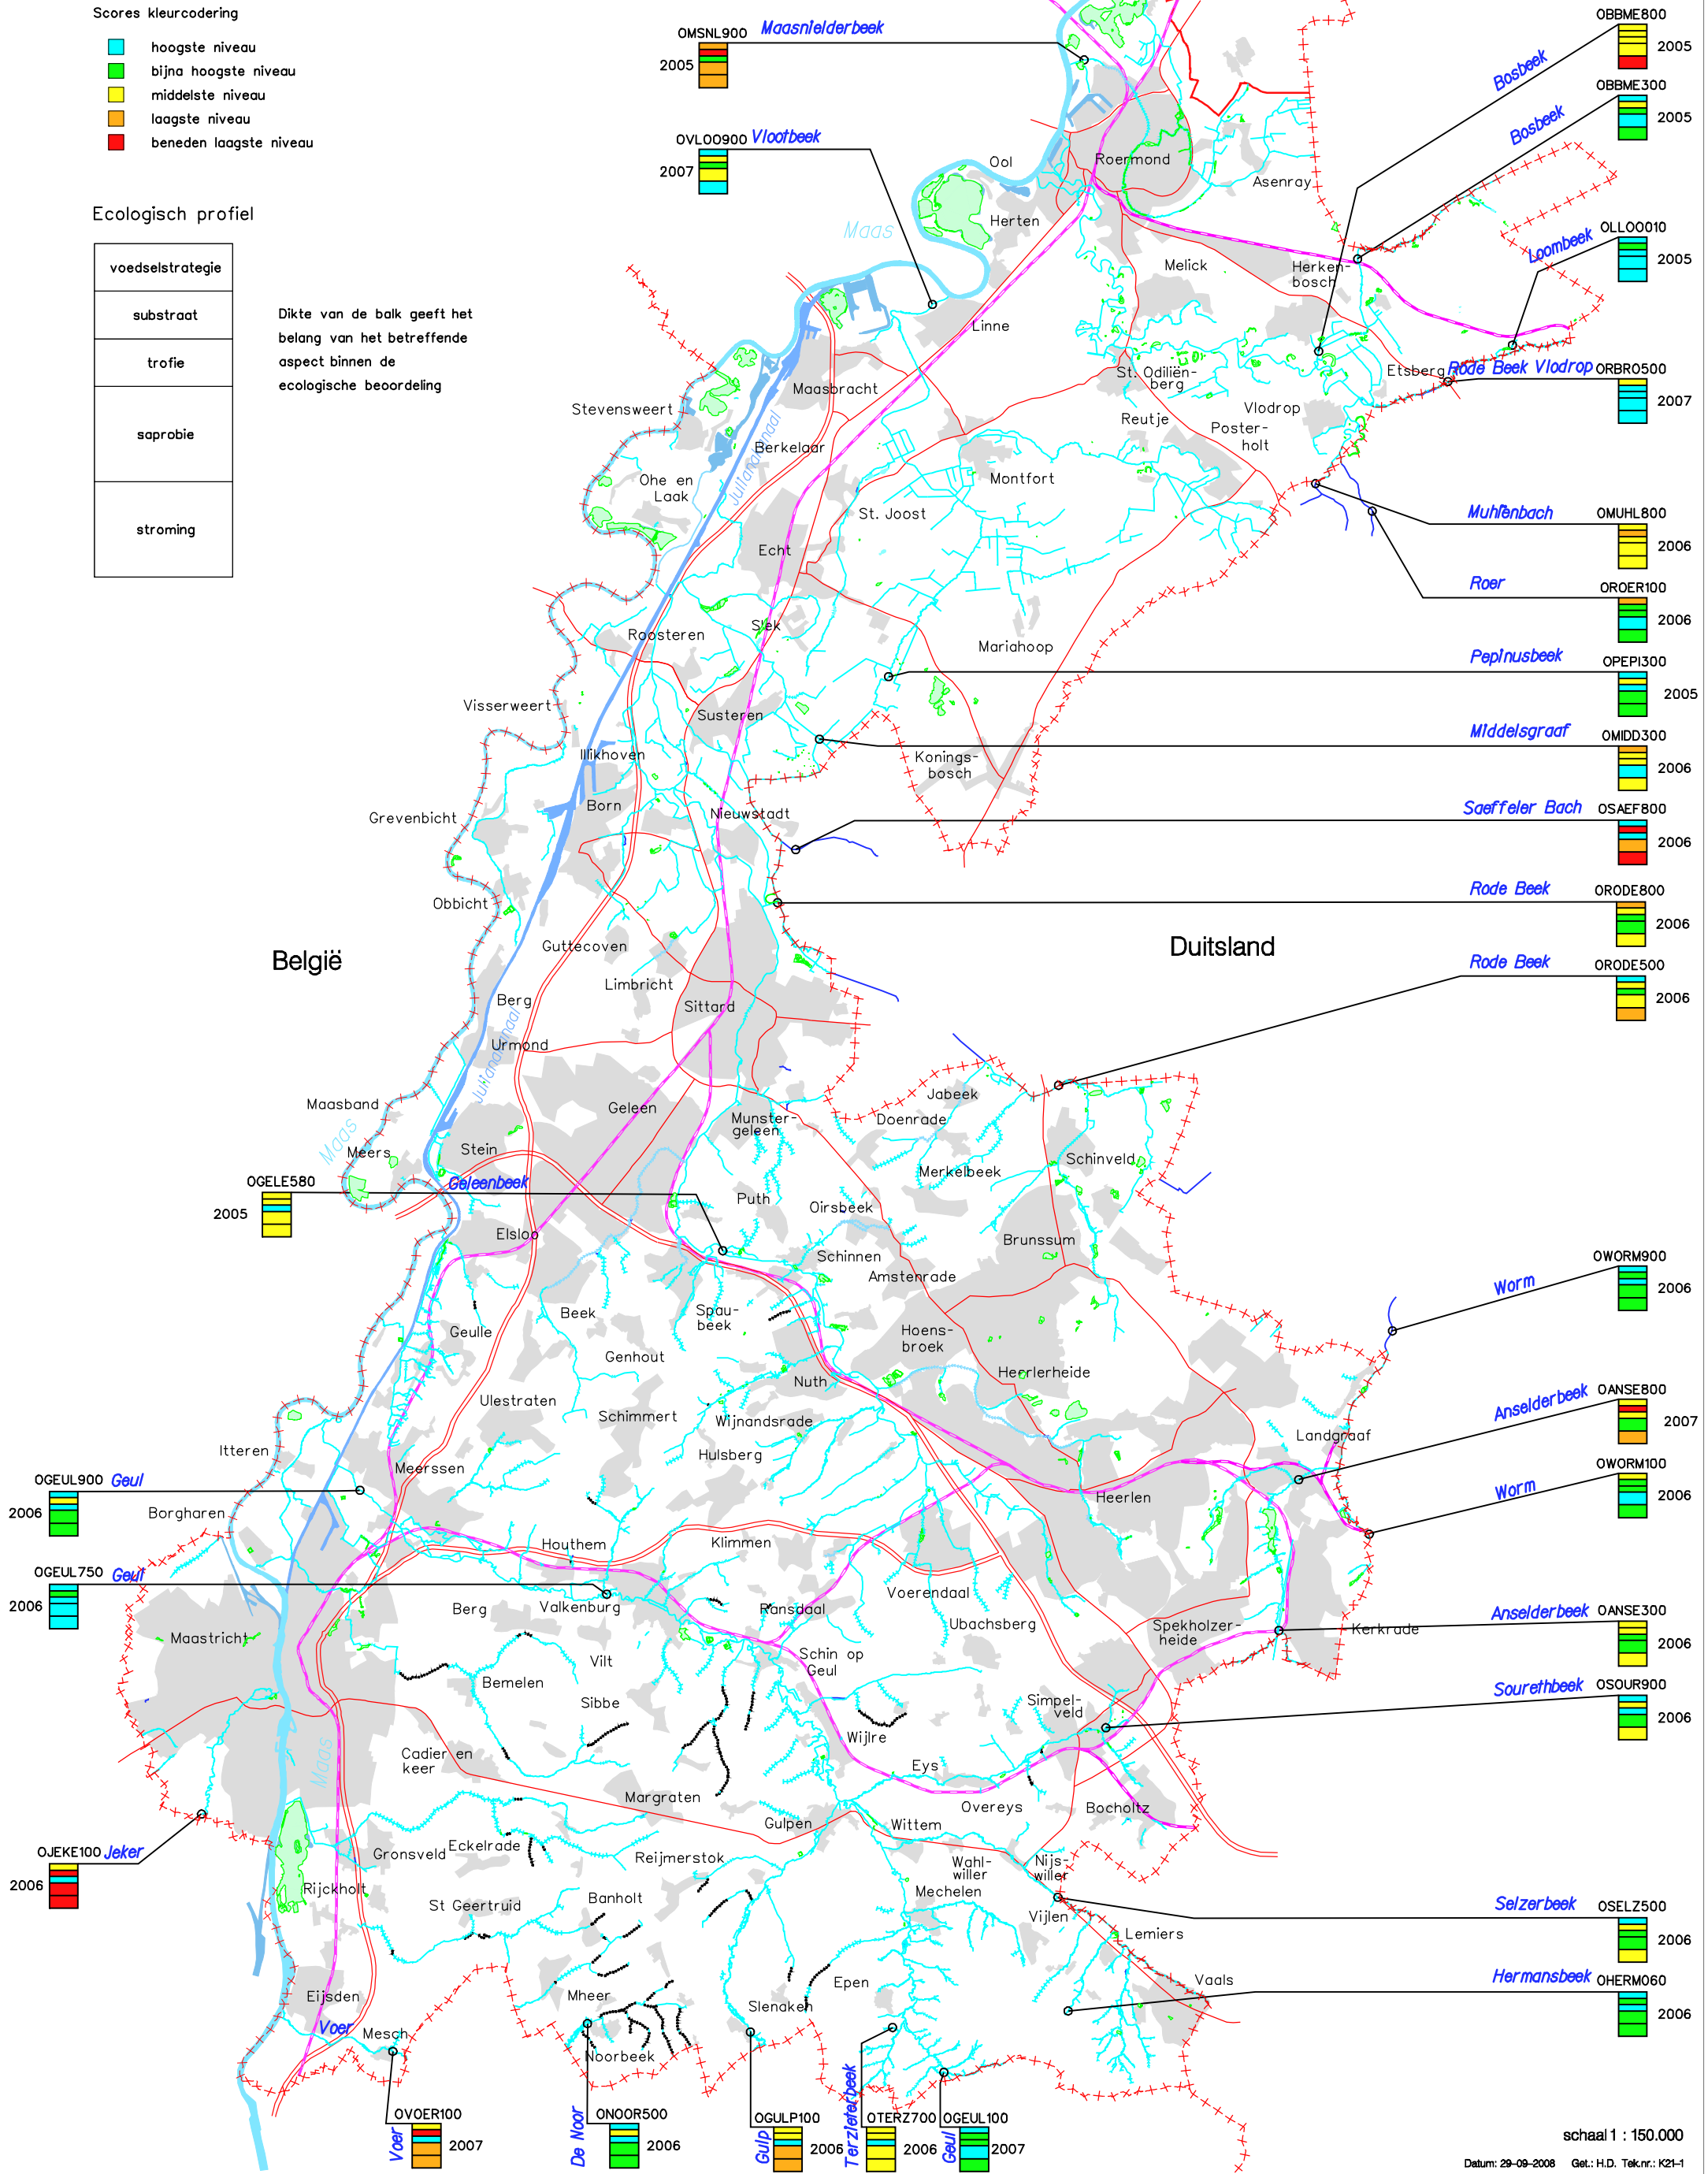

WATERKWALITEIT IN 2005 – 2007

EBEOSWA - scores stromende wateren

Scores kleurcodering

- hoogste niveau
- bijna hoogste niveau
- middelste niveau
- laagste niveau
- beneden laagste niveau

Ecologisch profiel

voedselstrategie
substraat
trofie
saprobie
stroming

Dikte van de balk geeft het belang van het betreffende aspect binnen de ecologische beoordeling

schaal 1 : 150.000

Datum: 29-09-2008 Get.: H.D. Tel.nr.: K21-1