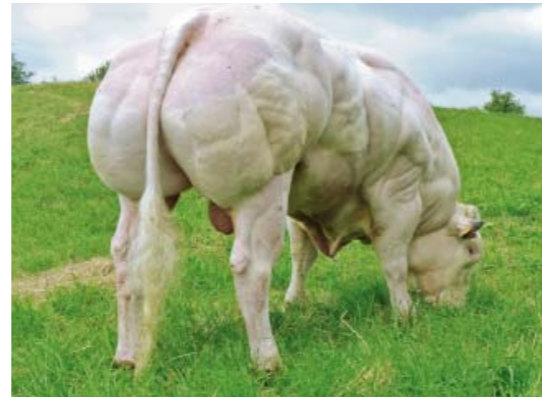

Nieuwe stap voorwaarts in het Belgisch-witblau wras met publicatie 'fokwaarde karkasgewicht'

Karrenvracht aan nieuwe fokstieren

De oogst aan fokstieren met een productie-index is met vijftig stuks bijzonder rijk. Onder de wachstieren bevestigt Adajio en lijkt Imperial een opkomend talent. Voor het eerst worden er ook fokwaarden voor het warmgeslacht-karkasgewicht vrijgegeven.

tekst **Guy Nantier**

De fokwaarde 'karkasgewicht' doet zijn intrede. Vooral veehouders die op economie gericht zijn, hebben lang op deze fokwaarde gewacht. Het karkasgewicht heeft een erfelijkheidsgraad van 0,42 zodat er via selectie

snel vooruitgang kan worden geboekt. De nieuwe fokwaarde wordt berekend op basis van het warmgeslachtgewicht van stieren tussen 13 en 27 maanden. De basisgegevens, afkomstig uit de Waalse slachthuizen, worden door de reken-

Jackpot ter Reubroeck (FAB)