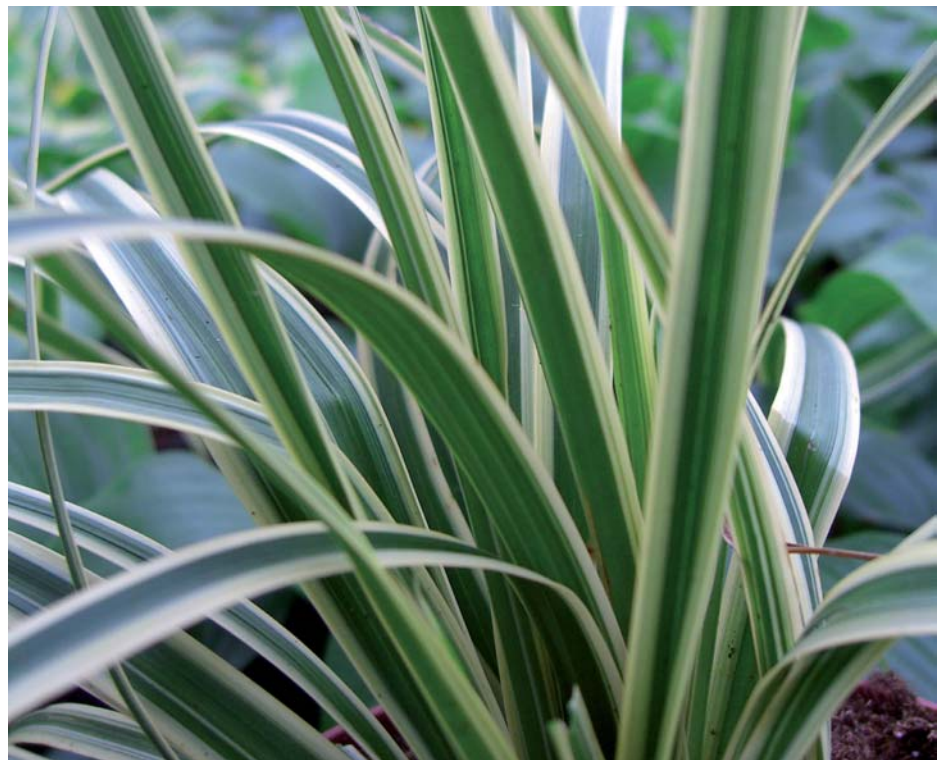

tweetal Carex-aanwinsten die dit jaar geïntroduceerd zullen worden.

CAREX

Grassen zijn wereldwijd bijzonder populair en worden veel toegepast in borders en grote potten c.q. kuipen. Het voordeel van Carex binnen de familie van de grassen is dat deze in tegenstelling tot de meeste andere grassoorten ook

gespoeld naar de Verenigde Staten van Amerika gestuurd mogen worden. Carex is eigenlijk een zegge soort.

NIEUWE INTRODUCTIE

Het CNB Greenteam zal dit jaar twee nieuwe veelbelovende Carex soorten introduceren die afkomstig zijn van Sunny Border Nurseries(USA). Veredelaar Marc Laviana van Sunny Border selecteerde enige jaren geleden diverse mutanten van allerlei Carex-soorten waaronder een selectie van Carex 'Ice Dance'. Daar zat er één tussen met een bredere witte rand die de naam Carex 'Ice Ballet'® kreeg. Een aanwinst die te boek staat als een zeer goede groeier en uitstekend geschikt voor opplant op een schaduwrijke plaats in de tuin of als potplant. De bloeitijd is juni-juli en de plant bereikt een hoogte van 30-35 cm.

COMPACT

Een andere goede selectie, maar dan afkomstig uit Carex 'Evergold', is Carex 'Ice Cream'®, een zeer mooie, compacte Carex met fris sierlijk bont blad. Is met name geschikt voor kleinere tuinen of als patio plant, wordt zo'n 15- 20 cm hoog en heeft ook wat schaduw nodig. Het CNB Greenteam verwacht dat voor beide soorten veel belangstelling aan de dag gelegd zal worden. Voor geïnteresseerden is meer informatie verkrijgbaar bij het CNB Greenteam.