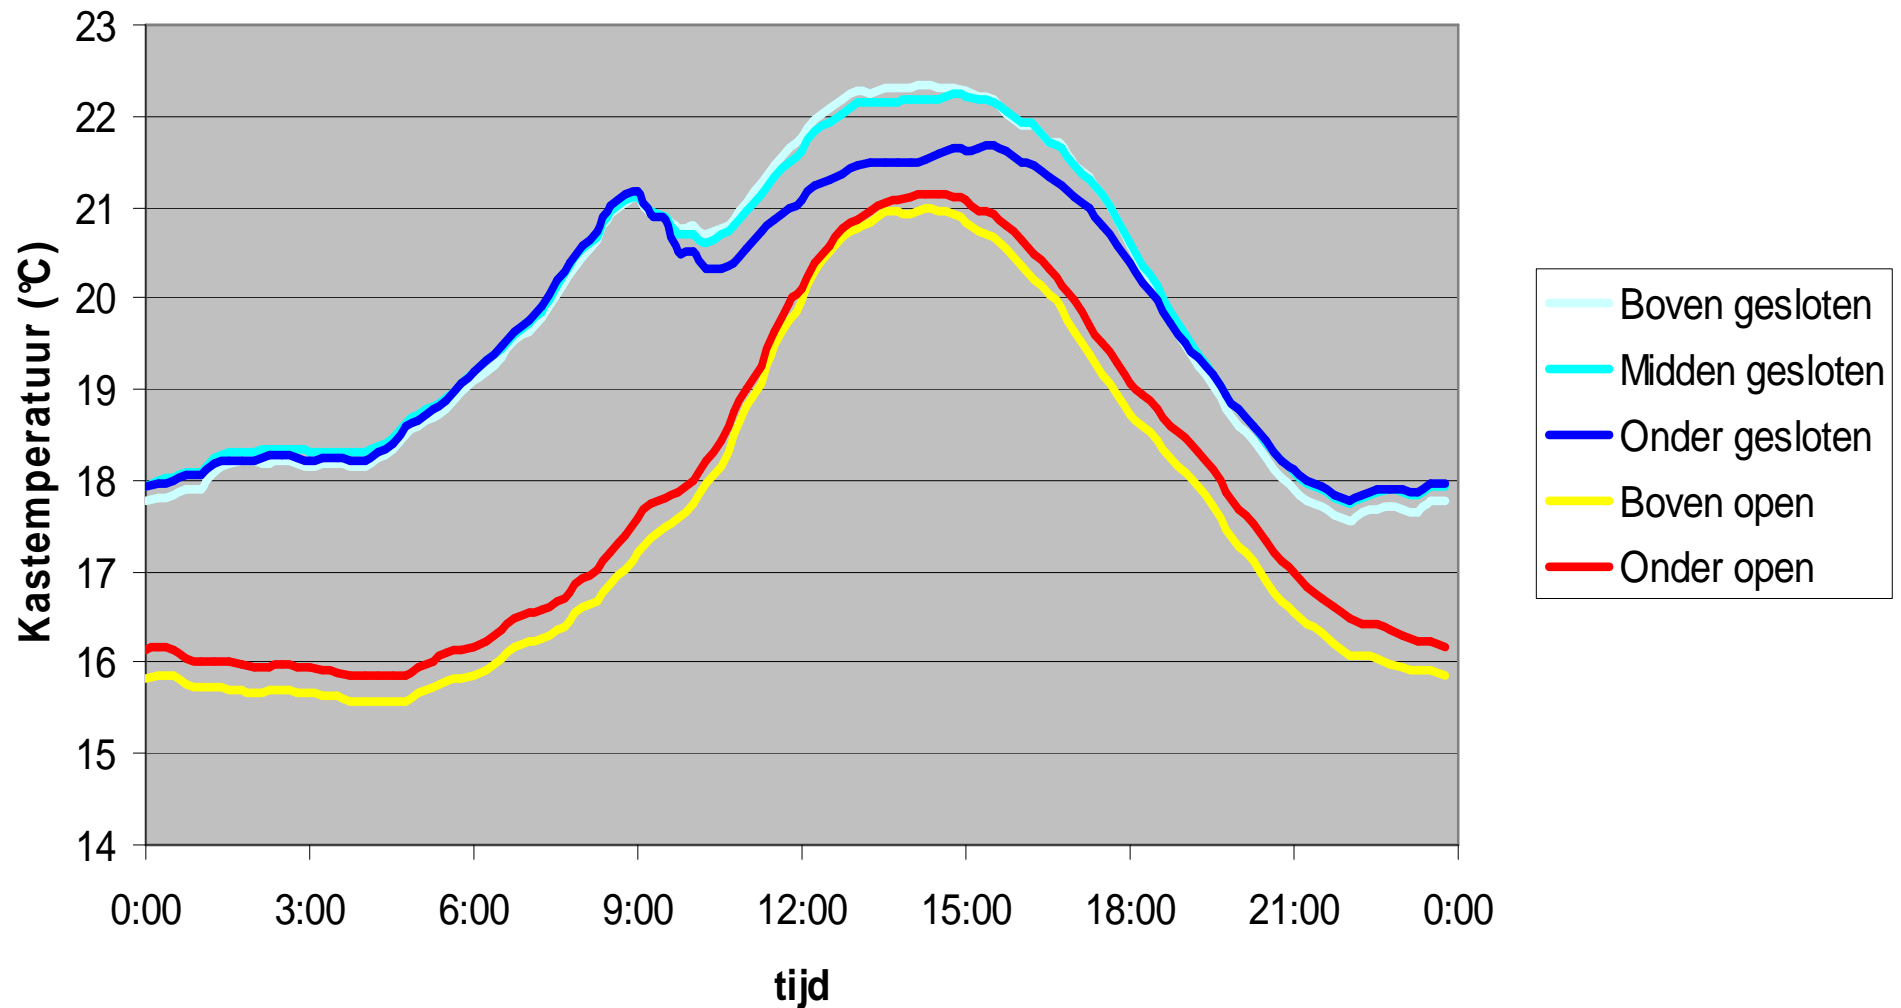

## Standaard

- 1 - 150 m<sup>3</sup>/m<sup>2</sup>.uur
- Alleen vanaf boven
- Vooral overdag

Geconditioneerd

Standaard

## Verticale temperatuurgradiënt