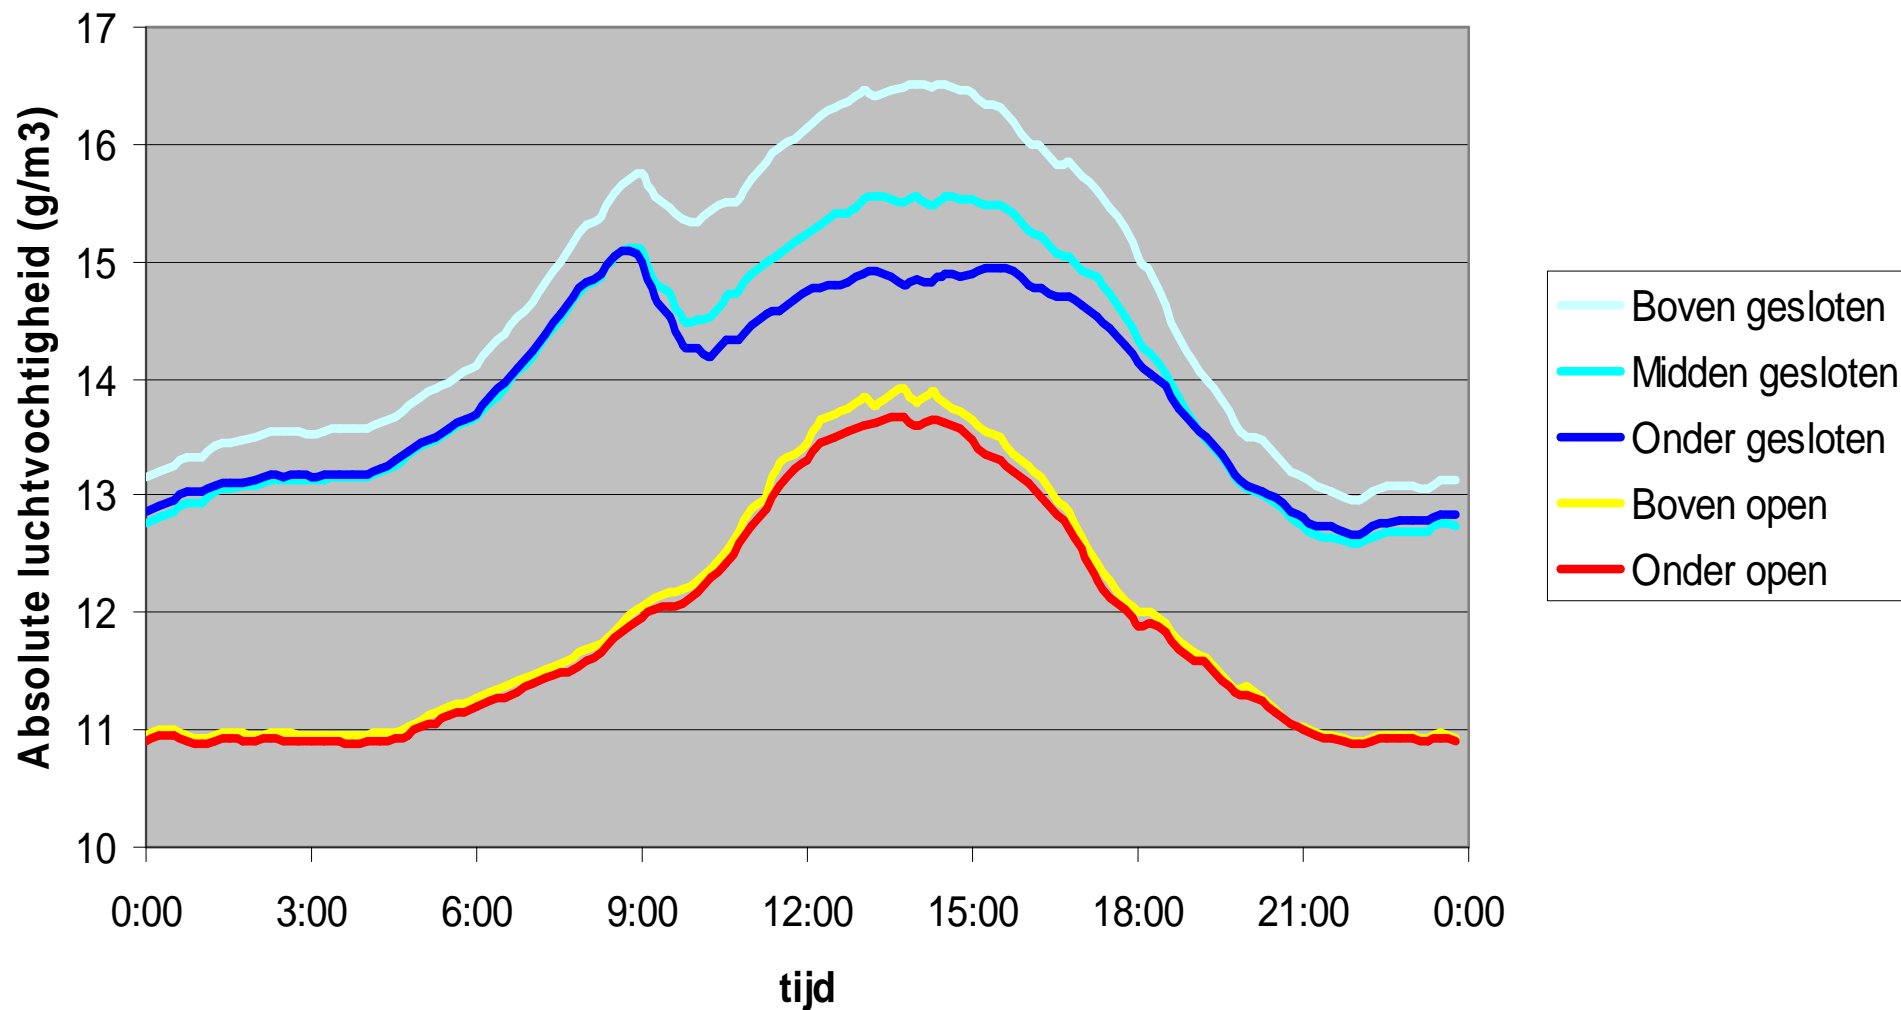

Verticale vochtgradiënt

WAGENINGEN UR
For quality of life

landbouw, natuur en
voedselkwaliteit

Productschap Tuinbouw
Voor een bloeiende zaak