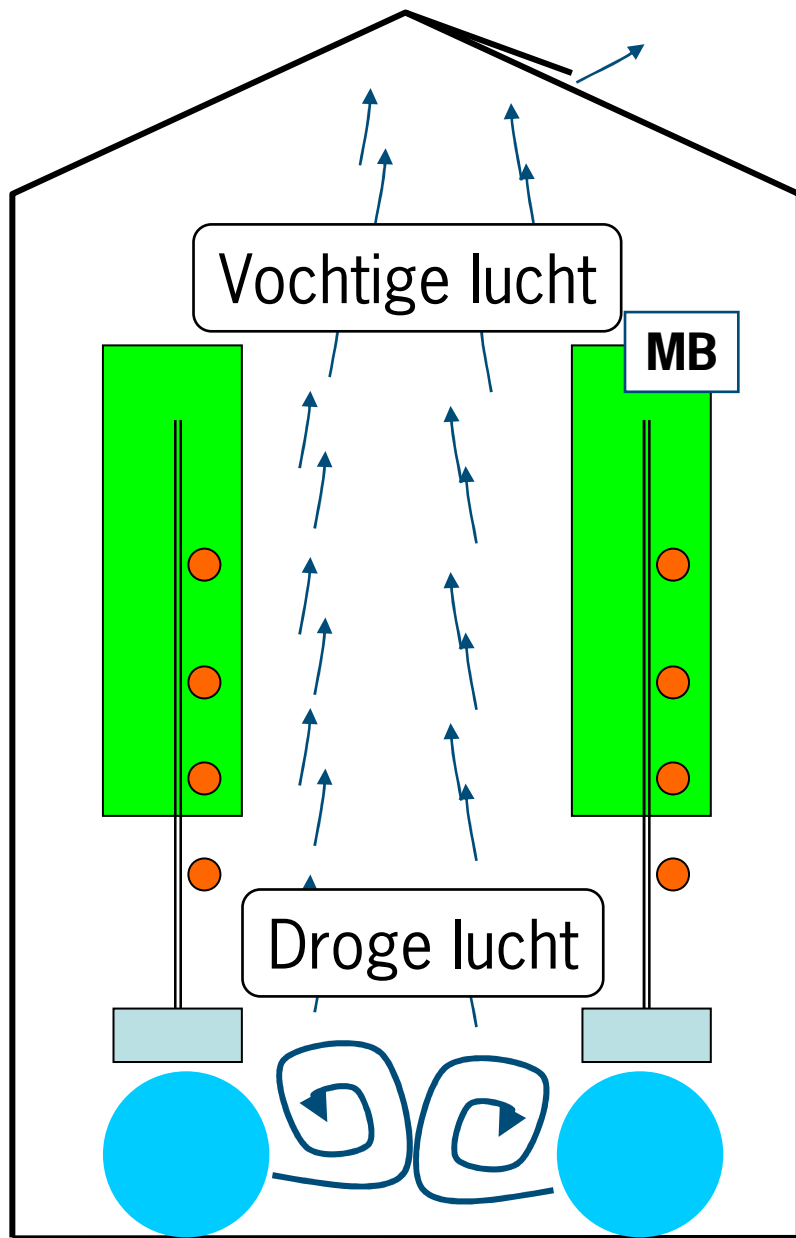

# Luchtbeweging

## Geconditioneerd

- 10 - 30 m<sup>3</sup>/m<sup>2</sup> uur
- Van onder en van boven
- Vrijwel altijd

## Standaard

- 1 - 150 m<sup>3</sup>/m<sup>2</sup>.uur
- Alleen vanaf boven
- Vooral overdag

Geconditioneerd

Standaard