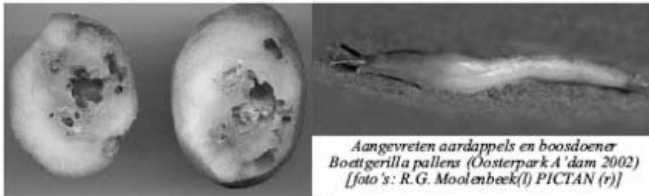

Aangevreten aardappels en boosdoener
Boettgerilla pallens (Oosterpark A'dam 2002)
[foto's: R.G. Moolenbeek(l) PICTAN (r)]

AMSTERDAM - Hij is grijs, lijkt op een regenwurm, leeft ook onder de grond in wormgaten, en eet vlees en aardappels...

De hier beschreven slak luistert naar de wetenschappelijke naam *Boettgerilla pallens*. In het Nederlands kennen we hem onder de naam Slanke wormnaaktslak. Werden ooit alleen in Limburg exemplaren aangetroffen, inmiddels verovert ook deze naaktslak heel Nederland. De soort is vooral te vinden in rommelbosjes en berm, zowel boven- als

grijswit, soms blauwgrijs, met vaak donkerdere tentakels en een vage lengtekiel op de rug. Als ze stilzitten zijn het grijzige slijmerige hoopjes, maar als ze gaan kruipen, valt op hoe lang en slank ze werkelijk zijn.

Zeer frappant (maar ook minder geslaagd!) is de ontdekking dat de dieren dol zijn op aardappelen. Een Ankeveense tuinder-malacoloog ontdekte recentelijk geheel door gangen doorboorde aardappelen, waar binnenin de dunne grijze boosdoeners nog aan wezig waren.

Artikel over aardappeletende naaktslak (uit 'Voelspriet' 2(2)). Daarboven de boosdoener zelf: de Wormnaaktslak *Boettgerilla pallens* (foto: R.H. de Bruyne).

En wat komen al die soorten hier dan doen? Het antwoord is samen te vatten met de drie slakken-v's: "vreten", "voortplanten" en "verspreiden". Een vierde zou best eens "verdringen" kunnen zijn, al is nog veel onderzoek nodig. Het zijn vooral opportunisten, die zich beter kunnen aanpassen aan veranderende en antropogene omstandigheden dan veel specialistische, oorspronkelijke soorten. Deze worden teruggedrongen tot natuurgebieden en oudere landschapselementen. De nieuwelingen annexeren onze tuinen, parken, wegbermen, akkers, spoor- en wegdijken en braakliggende terreinen. En agrarisch- en tuinminnend Nederland is 'niet blij'. Huisjes- en vooral naaktslakken (gr-)azen op de gewassen en zelfs onder de grond is het niet veilig; de wormnaaktslak lust zelfs onze oer-Hollandse aardappel.

Dat de spreekwoordelijke traagheid niet echt opgaat voor de deze slakken, is wel duidelijk. Bij het nu wel 'aanslaan' van soorten, spelen ongetwijfeld klimaatveranderingen een rol. Maar duidelijk is dat de soorten veel sneller komen dan de klimaatgrens verschuift. Bij het Atlasproject Nederlandse Mollusken ploppen de nieuwe stippen op de kaarten, terwijl we toekijken...

Ryckel d Bruyne, Stichting Anemoon