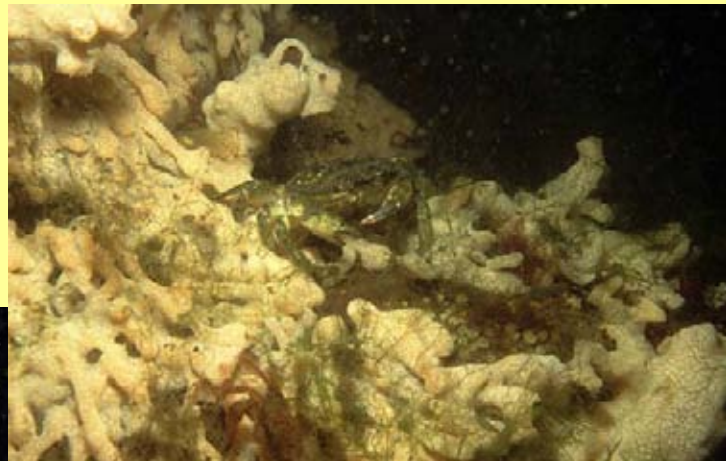

Probeer bij laagwater eens wat stenen om te keren aan de voet van strekdammen. Het wemelt er van de krabben. Waren het vroeger vooral strandkrabben, tegenwoordig is de kans groot dat je vooral de Blaasjeskrab of Penseelkrab aantreft. Net als de vele andere exoten zijn die afkomstig uit de kustgebieden van Zuidoost-Azië.

De Penseelkrab (hier afgebeeld) en de Blaasjeskrab zijn nieuwkomers die vermoedelijk concurreren met inheemse krabbensoorten, waaronder de Gewone strandkrab (foto: A.W. Gmelig Meyling)

Maar al je echt van de zee wilt genieten, wordt je natuurlijk sportduiker! Tienduizenden landgenoten gingen je al voor. Vooral in de Zeeuwse wateren is veel moois te zien, al moet je vaak wel eerst door dikke bossen (exotisch) Japans besenwier heen. Zodra je onder water bent, wordt je al snel geconfronteerd met Amerikaanse langlob-ribkwallen. Sierlijk zwevende ballonnetjes, met rijen elegant wapperende zwemplaattjes die het licht van de duiklamp prachtig fluorescerend terugkaatsen. Mooi, maar wel berucht vanwege hun enorme eetlust: grote voorraden plankton worden zeer efficiënt door deze kwallen verorberd.

De Amerikaanse langlob ribkwal. In het licht van de duiklamp. Betoverend mooi en elegant, maar oh zo berucht om zijn enorme eetlust. Door de enorme massaliteit waarmee de soort kan optreden kan zeer veel plankton worden verorberd en daardoor het voedselweb ernstig worden verstoord. (foto: A. Gittenberger)

De Druipzakpijp overwoekert hele onderwaterlandschappen, zoals hier in de Oosterschelde. Noodgedwongen doolt de Strandkrab op de foto door een uitheems geworden biotoop. (foto: A. Gittenberger)

De Slingerzakpijp kan grote plakmaten vormen die over andere organismen heen groeien. (foto: A. Gittenberger)