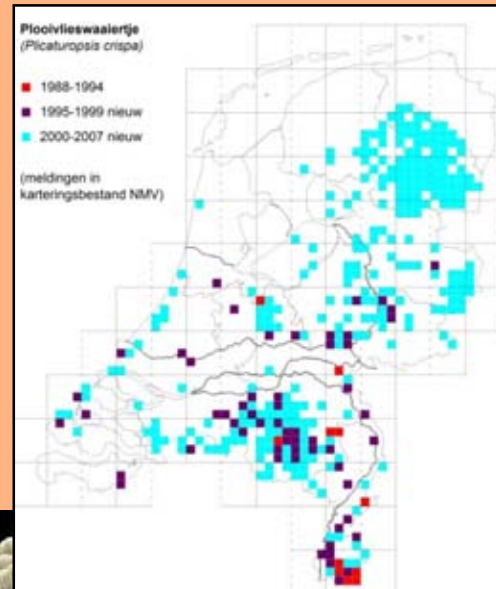

Plooiwaaier

Het Plooiwaaier (*Plicaturopsis crispa*) heeft op eigen kracht Nederland bereikt. Volgens de regels is het dus geen exoot, maar een nieuwe soort die zich enigszins invasief gedraagt. Ondanks een grote verspreiding over het Noordelijk halfrond is het pas voor het eerst in 1989 in Nederland gevonden.

Het is een paddenstoeltje, wat in Nederland vooral op takken van berk en lijsterbes wordt gevonden. Dit in tegenstelling tot het buitenland, waar het met name op takken van de beuk en hazelaar wordt gevonden. Het Plooiwaaier is dus van waardplant veranderd en het gaat het in Nederland voor de wind. Aan het kaartje is ook te zien, dat het zich vooral verspreid op de zandgronden waar Berk en Lijsterbes voorkomen. Het is nog niet bekend of andere paddenstoelen die van oudsher op Berk en Lijsterbes voorkomen achteruit gaan.

Menno
Boomsluit, NMV

Het Plooiwaaier
(foto: Henk Huijser,
kaart Ad van den Berg
).