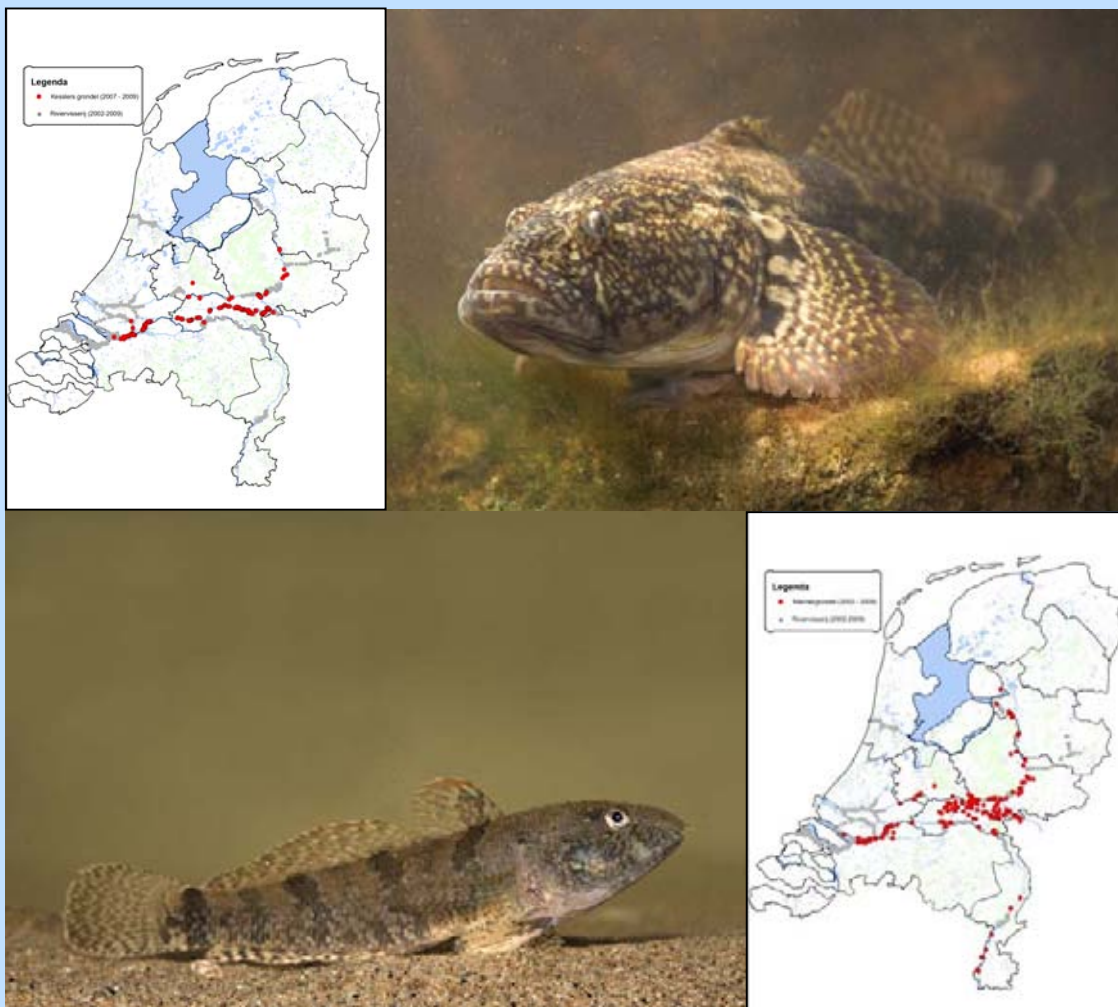

Waarom deze vissoorten zo succesvol zijn, is niet geheel opgehelderd. Er zijn echter wel enkele plausibele verklaringen. Het blijken allemaal soorten met een groot aanpassingsvermogen, die relatief geringe eisen aan hun leefgebied, bv. aan de waterkwaliteit, stellen. Ze hebben een brede voedselkeuze en de meeste hebben een effectieve voortplantingstactiek; de vier baarsachtigen zijn namelijk zogenaamde nestpaaiers die ouderlijke zorg voor hun broed kennen. Ook zijn er al verschillen ontstaan met hun soortgenoten in het oorspronkelijke leefgebied. Zo groeien ze hier sneller en zijn dus eerder volwassen. Ze leggen hier meer eieren en hebben zelfs meerdere legfels per jaar.

Er kleven ongetwijfeld risico's aan deze spectaculair toenemende soorten. Gedacht kan worden aan het eten van inheemse vissoorten, hun eieren en larven en aan competitie om voedsel en om schuilplaatsen.

Frank Spikmans, RAVON

Kesslers grondel (boven) en marm grondel (onder), twee recente nieuwkomers die beide een erg snelle toename in Nederland vertonen. (Bronnen verspreidingskaarten: RAVON, Waterdienst Rijkswaterstaat, Sportvisserij Nederland, foto's: Jelger Herder).