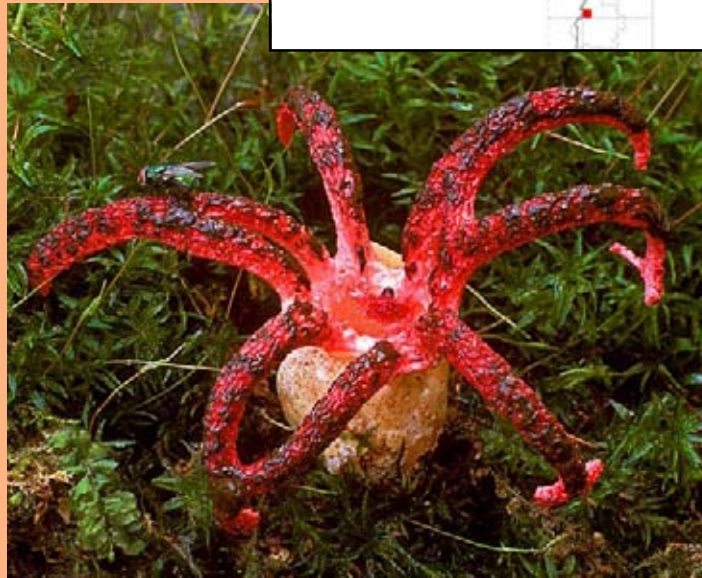

Insluipers en onderkruipers

Aan de Inktviszwam loop je niet gemakkelijk voorbij. Afgezien van de stank die de vruchtlichamen verspreiden is het een opvallende verschijning. De Inktviszwam (*Clathrus archeri*) is vermoedelijk aan het begin van de vorige eeuw met woltransporten uit Australië meegekomen en in Frankrijk in de Vogezen terecht gekomen. Het is dus een echte exoot. Sinds zijn introductie in Europa maakt de Inktviszwam een langzame maar gestage uitbreiding door in Europa. De Inktviszwam is voor het eerst in Nederland gevonden. De Inktviszwam wordt vaak gevonden op snipperhopen, meestal op zonnige en beschutte plaatsen. Het kaartje geeft de verspreiding sinds 1988 weer.

Ondanks de elk jaar over heel Nederland aanwezige snipperhopen gaat de verspreiding erg langzaam. Binnen de uurhokken waar het wordt gevonden is het echter standvastig en blijft dan meestal vele jaren aanwezig.

Menno Boomsluiters, NMV

Inktviszwam (foto: Henk Huijser, kaart Ad van den Berg)