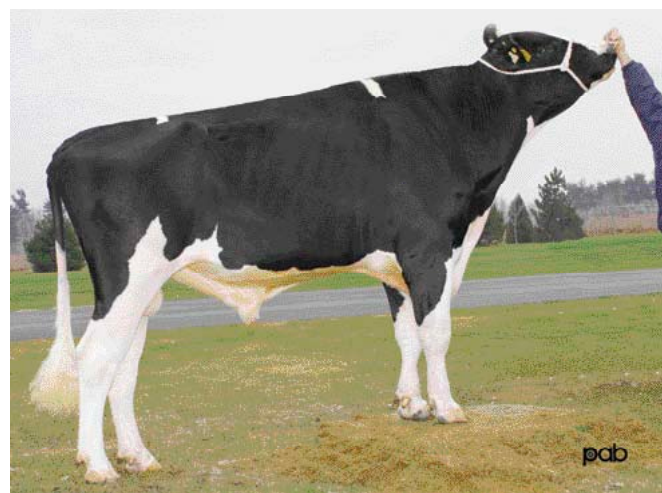

Dudoc Mr Burns (v. Thunder), LPI-debutant met roodfactor

95 punten Windy-Knoll-View Promis (v. Rudolph), op haar beurt een product van de 94 punten Windy-Knoll-View Ultimate Pala (v. Ultimate). Promis staat voor verlaagd vet en eiwit en 113 totaal exterieur. Stijgende dochteraantallen zorgen bij de Stormzonen

Hartline Titanic, Henkesen Hammer en Pursuit September Storm voor een verschuiving naar de omgerekende lijst (zie pagina 41). Dochters uit de fokperiode zijn er inmiddels ook voor Maco Scotty, wat zijn fokwaarde duidelijk positief beïnvloedt.

Top 10 LPI

Titanic	2257
Goldwyn	2168
Mr Burns	2154
Lomax	2054
Maxwell	2028
Intruder	2010
Fortune	1958
Aladdin	1948
Givenchy	1945
Garter	1915