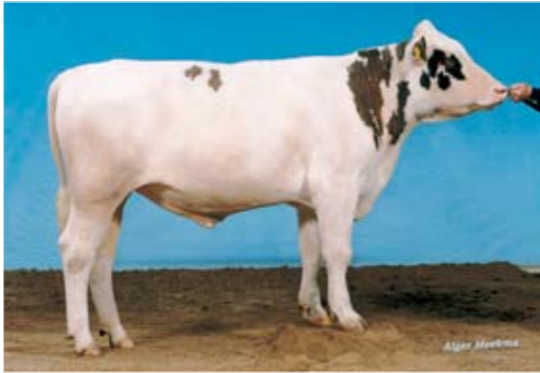

Lightning versus Faber

Hoge fokwaarde vruchtbaarheid voor mrij-stieren

Heihoeve Delta Spencer heet de meest opvallende debutant in het roodbontveld. De vroege Lightningzoon heeft een compleet verervingspatroon met een mooie vet-eiwitverhouding. Spencer is afkomstig uit de sterk benutte Gustifamilie van de familie De Groot van het bedrijf De Heihoeve uit Giessenburg. Spencer lijkt het exterieurpatroon van zijn vader overgenomen te hebben en de gehalten van moedersvader Spektrum. Helaas komt Spencer nog niet direct beschikbaar. Om oudgedienden als Kian, Creylo te passeren in de nvi-lijst is meer nodig. Kian is ongenaakbaar en telt inmiddels al bijna 15.000 melkgevende dochters.

kg vet en eiwit. Oudkerker Reno schaalde zijn aantal melkgevende dochters op naar 519. Reno's dochters zijn duidelijk minder robuust (fokwaarde 95), maar dat deerde hem niet in de fokwaarde voor productie en totaal exterieur.

De vernieuwde fokwaarde voor vruchtbaarheid spreekt boekdelen bij het zien van de cijfers voor het mrij-ras. De mrij-jongens scoren bovengemiddeld met extreme uitschieters zoals Roza's Ajax met 115 voor vruchtbaarheid.