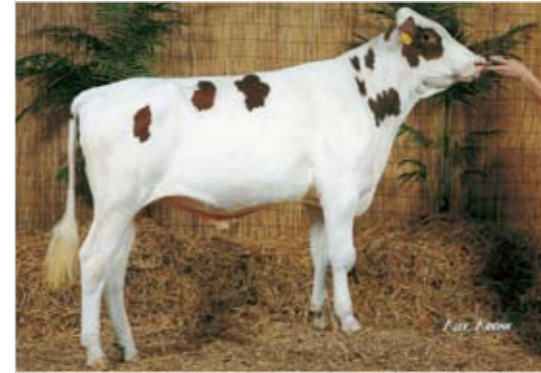

Lightning versus Faber

Hoge fokwaarde vruchtbaarheid voor mrij-stieren

Heihoeve Delta Spencer heet de meest opvallende debutant in het roodbontveld. De vroege Lightningzoon heeft een compleet verervingspatroon met een mooie vet-eiwitverhouding. Spencer is afkomstig uit de sterk benutte Gustifamilie van de familie De Groot van het bedrijf De Heihoeve uit Giessenburg. Spencer lijkt het exterieurpatroon van zijn vader overgenomen te hebben en de gehalten van moedersvader Spektrum. Helaas komt Spencer nog niet direct beschikbaar. Om oudgedienden als Kian, Creylo te passeren in de nvi-lijst is meer nodig. Kian is ongenaakbaar en telt inmiddels al bijna 15.000 melkgevende dochters.

Matthijs lijstaanvoerder mrij

Oudkerker Reno heeft inmiddels 519 dochters

blijft net als halfbroer Barendonk Red Spirit in eiwitpercentage achter. Red Spirit heeft in Wilma 64 (v. Alure) van Jan en Liesbeth Hermans uit Beers een bekende moeder. Ze is inmiddels veertien jaar, kreeg 91 punten en produceerde meer dan 10.000

kg vet en eiwit. Oudkerker Reno schaalde zijn aantal melkgevende dochters op naar 519. Reno's dochters zijn duidelijk minder robuust (fokwaarde 95), maar dat deerde hem niet in de fokwaarde voor productie en totaal exterieur.

De vernieuwde fokwaarde voor vruchtbaarheid spreekt boekdelen bij het zien van de cijfers voor het mrij-ras. De mrij-jongens scoren bovengemiddeld met extreme uitschieters zoals Roza's Ajax met 115 voor vruchtbaarheid.