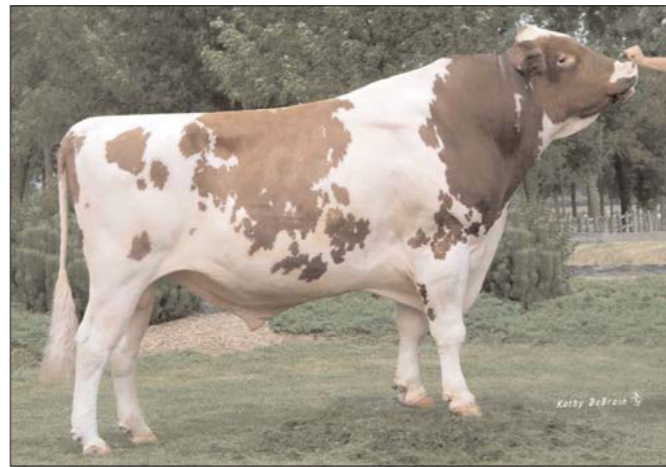

Amaranto

Superbrown Jackpot was afgelopen jaar de meestgebruikte Brown-Swiss-stier volgens de NRS-statistieken. Maar ook Amaranto blijft populair en van de Pete Rosezoon kalven wereldwijd volop fokstierdochters af.

Inmiddels is er al informatie verwerkt van 1166 dochters die zijn fokwaarden voor exterieur laten stijgen.

Duplex piekt

Voor het eerst zijn de cijfers van Spanjes meest populaire stier Mesland Duplex omgerekend tot NVO/FLA-fokwaarden. Zonder twijfel dankt hij zijn populariteit aan de 114 voor totaal exterieur en zijn Amerikaanse koefamilieachtergrond.

Zijn grootmoeder heet Henkesen M Hillary (v. Holiday) en kreeg 94 punten voor het algemeen voorkomen.

Rustler uit Roxy

Wie variatie zoekt in bloedvoering of fokwaardeopbouw voor roodbont kan prima terecht in de internationale rangschikking voor Red-Holsteinstieren. Voor melk in combinatie met exterieur en koefamilie blijft Lichtblick de uitschieter.

Teacks daarentegen heeft minder unieke genen, maar zoals het een Tulipzoon betaamt vererft hij wel gehalterijke melk uit prima uiers.

De stier met de meest elegante naam, Sir Ridgedal Rustler, kan juist bogen op een unieke koefamilieachtergrond. Rustler is een zoon van Chapel-Bank Laredo (v. Weathervue Harry) en Hanover-Hill Mi Rochelle, een Milestonedochter uit de bekende Canadese Roxy-familie. Rustler vererft frame-

Sir Ridgedal Rustler werd in drie landen getest

koeien met een goede uiergezondheid en werd getest in zowel Duitsland, Zwitserland als de Verenigde Staten.

De Duitse Ludox biedt ook variatie in afstamming. Met Lucky-Red en de zwartbontstieren

Brabant Star Patron en To-Mar Wister in zijn stamboom zorgt hij voor nieuwe genen. Het rode gen in de moederlijn komt van zijn excellente roodbonte overgrootmoeder Hoekie Misty Rose (v. Magnet).

Britse Master

Cogent-stier Delegate stamt via Addison uit Watergate Bellwood Della (v. Bellwood), die op haar beurt afstamt van de 94 punten Mascotgelg Altagen Mascot Della. De Addison-nakomeling profileert zich net als zijn vader als productievererfer. Terugkijkend op de pedigree wekt de lage fokwaarde voor benen weinig verbazing.

Eveneens uit excellente genen gebrouwen is de bekende exterieurvererfer Picston Shottle. De Mtozoon uit Aerostarpupil Condon Aero Sharon boet in de novemberdraai 29 euro DPS in, een daling die te wijten is aan verlies in productiefokwaarden.

Opvallende debutant in de DPS-rangschikking is Aaronzoon Cogent Master. Deze