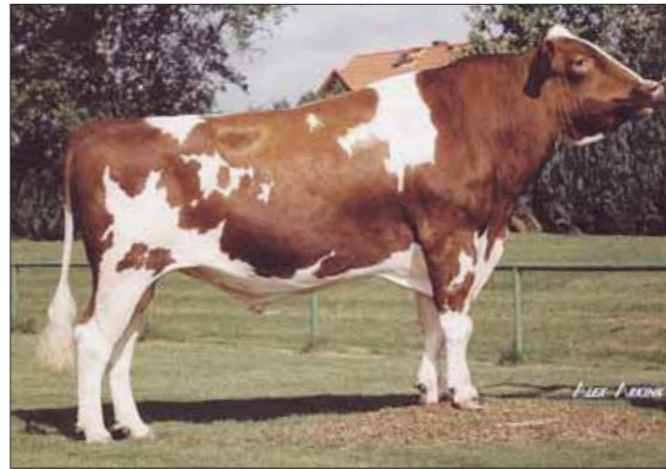

Koploper blijft Delta Freddie, die geïmporteerd wordt door Impact Genetics.

Spaanse Duplex

Net als in Frankrijk zijn er ook geen nieuwe cijfers in het voorjaar voor de Spaanse stieren. In Spanje, maar ook internationaal, behoort Durhamzoon Mesland Duplex tot de meest populaire stieren dankzij een hoge score voor exterieurscore van 3,81. Van Duplex zijn geen NVO/FLA-fokwaarden beschikbaar.

Blik op Lichtblick

Op de Duitse Schau der Besten in Verden lieten de eerste Lichtblickdochters een goede indruk achter. Bij de publicatie van zijn eerste cijfers stelt Lichtblick niet teleur en neemt hij direct stevig de leiding. Lichtblick stamt uit de O-familie van de Duitse fokker Alex Dittmer uit Marsschacht en linkt indirect aan de met 94 punten opgenomen keuringsvedette Odessa (v. Sterlan). De Lentini-zoon geldt op het productievlak als een evenbeeld van zijn vader: veel melk, maar lage gehalten.

Overeenkomstige productiecijfers presenteert de geklopte aanvoerder Ludox. De nakomeling van de Amerikaanse Logiczoon Masal Lucky versterkte zijn exterieurindex met twee punten tot 106.

Taecks houdt zijn fokwaarde stabiel