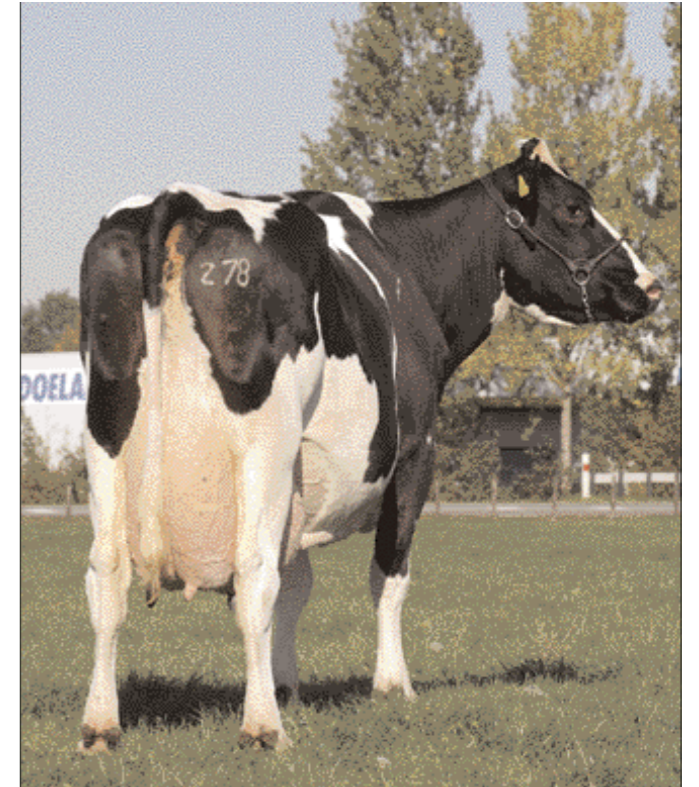

Tabel 2 – Landelijke toptien zwartbontvaarzen op economisch jaarresultaat (EJR) (*driemaal daags melken)

Extreem in LW

Waar de stal van Aalberts uit Balkbrug drie keer de vaarzen-top beklimt, leeft ook in stal Van der Ploeg uit Ureterp een hoogproductieve geest. Met twee stalgenotes in de landelijke en vijf in de provinciale toptien is het bedrijf opvallend sterk vertegenwoordigd bij de zwartbonte veelgeefsters. Eerste onder hen is Fataldochter Zwaantje 455 – 4,98 % eiwit – die bij de hoogste tien zwartbonten in Nederland vergezeld is van de bekende Zwartkop 365 (v. Lucky Leo). Hun extreme lactatiewaarden liggen volgens Mark van der Ploeg voor de hand. 'Onze keuringskoeien lopen in een klein groepje apart en krijgen veel extra voer. Daarmee alleen al krijg je de helft meer melk en loopt hun productie veel beter door. Dat is in tegenstelling tot de grotere

groepen. Die koeien moeten harder werken.' Naast hun productieve eigenschappen zijn de Van der Ploegkoeien voorzien van degelijke exterieurcijfers, variërend van 89 tot 94 punten voor algemeen voorkomen. Niettemin wordt aan spoelen niet vaak gedacht. 'We spoelen bijna geen koeien. We melken al-

leen, want daar moet je het van hebben.' Zwartkop 365, bekend van talrijke keuringsdeelnames, vormt niettemin een uitzondering op de regel. Zij werd het afgelopen jaar gespoeld met Stormatic en Champion. 'Zo proberen we wat aparts uit haar te vangen.'

Annelies Debergh

Claudia 31 (v. Celsius), voorbij honderd ton melk