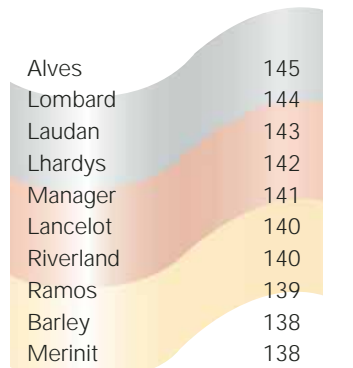

Top-10 Duitse totaalindex RZG zwartbont