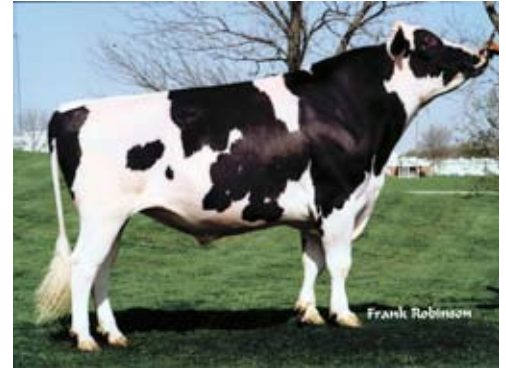

Support voor Marilyn

Sterk debuut Barnkamperstieren, O man rotsvast in het zadel

In 2001 vertelden Leo en Artje de Jong uit Beusichem al in Veeteelt dat ze over ki-belangstelling voor hun Barnkamper Marilynkoefamilie geen reden tot klagen hadden. Vooral de vijf (!) Ronaldzusjes uit de hoogproductieve Cashdochter Marilyn 5 stonden in de belangstelling. Niet voor niets, zo blijkt nu. De indexdraai van mei 2007 lijkt een eerbetoon aan de Marilyns. Barnkamper Support van HG heeft de fraaiste papieren en is een zoon van Marilyn 27, een met 89 punten ingeschreven Ronalddochter. Marilyn 27's volle zuster, Marilyn 28, is de moeder van Barnkamper Andrew, een debuterende Jestherzoon uit de stallen van Alta. Achtenrichtje Marilyn 32 (Ronald x Fatal) is op haar beurt moeder van Barnkamper Surplus (v. Laibert). Vooral de komst van Surplus noemt Leo de Jong goed nieuws: 'Van Marilyn 32 zijn in Europa 20 tot 25 stieren ingezet die bijna allemaal nog een fokwaarde moeten krijgen.' Nog even en de Marilyns zijn ook internationaal niet meer weg te denken. De meidraai bevat traditiege-

Barnkamper Support hoog in exterieur en nvi

Winst op alle fronten voor O Man

trouw veel nieuws. Meest opvallende verschijning is en blijft de Amerikaan O Man, die wederom zijn fokwaarde met een flinke sprong (+ 54 nvi) verbeterde. De Manfredzoon is gelukkig goed benut als stiervader, want O Man lijkt een alleskunner nu hij zijn exterieurfokwaarde met drie punten heeft verhoogd. Voor het eerst kregen ook de Italiaan Flagello en de Deen V Eaton fokstierdochters. Eaton is een van de eerste Deense stieren die hier op grotere schaal is gebruikt. Goed zijn de cijfers voor uiergezondheid en Eatons totaal exterieur ligt nu zelfs vier punten hoger ten opzichte van zijn vorige Interbull-fokwaarde.