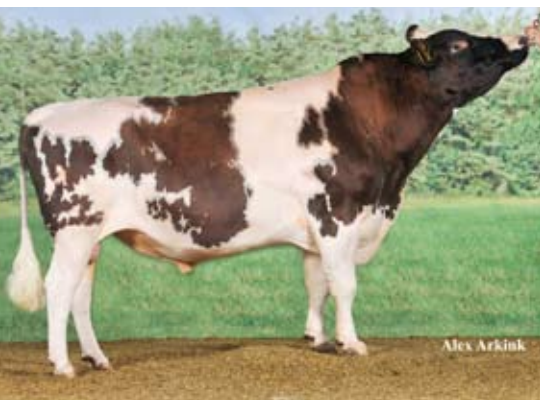

Curtis torenhoog in productie

naam	vader	m.vader	eig./imp.	productie							gebruiksenmerken					exterieur								
				bebr.	nvi	(+/-)	kg melk	% vet	% eiwit	kg vet	kg eiwit	inet	dgn. lvd.	celgetal	vruucht.	geboorteg.	karakter	melksnelh.	frame	robuusth.	uier	benen	bespieg.	totaal
Matthijs	Manuel 214	Ajax 115	CRV	84	+183	+8	+606	-0,01	+0,07	+26	+26	+91	+465	103	99	101	103	108	105	96	105	108	98	107
Bester	Buster	Tajax	CRV	76	+163	+5	-88	+0,42	+0,18	+21	+7	+49	+327	110	101	98	97	96	102	104	106	108	102	108
Menno	Manuel 253	Karel	CRV	71	+140	+85	+649	+0,12	+0,03	+37	+25	+92	+145	103	97	98	103	98	104	100	104	111	100	108
Nicator	Tajax	Laurens	CRV	83	+136	-7	+289	+0,18	+0,19	+24	+22	+92	+215	101	101	100	99	99	99	100	105	101	97	103
Donald 516	Albert J	Cor 45	CRV	71	+133	n	+763	+0,11	+0,10	+41	+34	+126	+71	98	97	99	98	99	105	102	108	103	99	108
Langemaat 294	Dino	Piet 225	Kampen	85	+116	+0	+477	-0,07	-0,03	+16	+15	+46	+648	104	96	103	101	100	101	99	106	99	96	103
Luc	Langemaat 213	Ajax 115	CRV	83	+109	-16	+158	+0,29	+0,23	+25	+20	+92	+260	99	97	103	99	102	103	101	102	104	101	105
Daniël van de Vinken	Manuel 183	Piet 225	CRV	89	+107	+6	+489	+0,02	+0,21	+23	+31	+117	+269	102	96	104	102	104	104	100	99	101	96	100
Rutger	Robin	Gijs	CRV	82	+75	+25	+459	+0,29	-0,03	+39	+14	+59	+177	99	98	97	105	96	104	102	102	103	106	106
Sir Wim	Albert J	Langemaat 213	CRV	79	+74	-24	+66	+0,07	+0,11	+7	+9	+39	+24	104	102	99	93	105	108	107	101	103	107	107
Lars	Manuel 253	Piet 225	CRV	76	+71	+0	+119	-0,03	+0,07	+3	+8	+29	+153	101	98	96	102	100	105	103	106	104	102	108
Rene	Robel	Ajax 115	Samen	62	+64	+35	+143	+0,21	+0,10	+19	+11	+51	-	100	99	102	107	95	107	102	105	102	103	107
De Vinken	Manuel 214	Piet 225	CRV	80	+63	-9	+443	-0,29	-0,04	+0	+13	+28	+76	101	100	98	103	102	104	102	103	104	103	106

NVO/FLA-fokwaarden januari 2009 van in Nederland geteste mrij-stieren (n = nieuw)