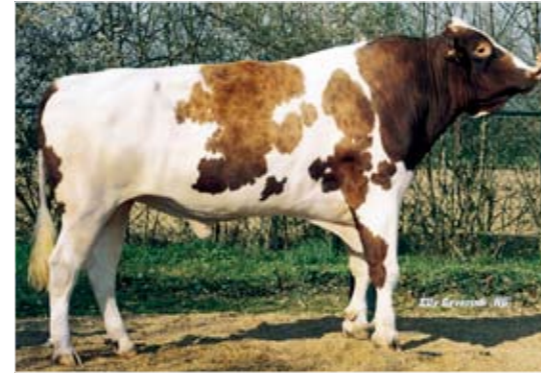

Lightning imponeert

Last Chance geeft Sabina's nieuw leven

De stieren Lightning rf en Stadel maken met hun zonen het nieuws in deze indexdraai. Lightning heeft de hoogst scorende en Stadel de meeste zonen. Heihoeve Delta Spencer verliest weliswaar terrein, maar hij is na zijn debuut tijdens de vorige draai nog altijd de hoogste Lightningzoon in de lijst. Zijn ruime eiwitvererving van +0,30 procent en de 248 dochters in zijn fokwaarde spreken tot de verbeelding.

Poos Stadel Classic komt weer beschikbaar

Stadel met opnieuw twee debuterende zonen

taal exterieur. Tabor is op dit moment nog niet beschikbaar. Datzelfde geldt voor debutant Last Chance. De late Lentini-zoon is gefokt door Herman en Ria Schrijver uit Terwolde. Last Chance is een zoon van Nederlands en Europees kampioene Sabina 17. Hij vererft

grote en open frames met een plus voor eiwit. Ook Lion King debuteert. De Faberzoon is afkomstig uit de productieve Margrietfamilie van Veneklaas Slots uit Zeijerveld. De stier vererft bijna 1000 kg melk en 109 voor totaal exterieur.