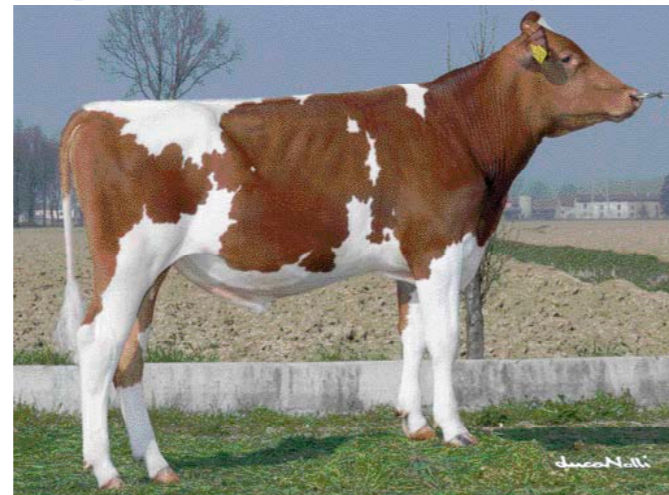

Superstiermoeder Pietje 514

Deejay uit bekende Nederlandse Pietjefamilie