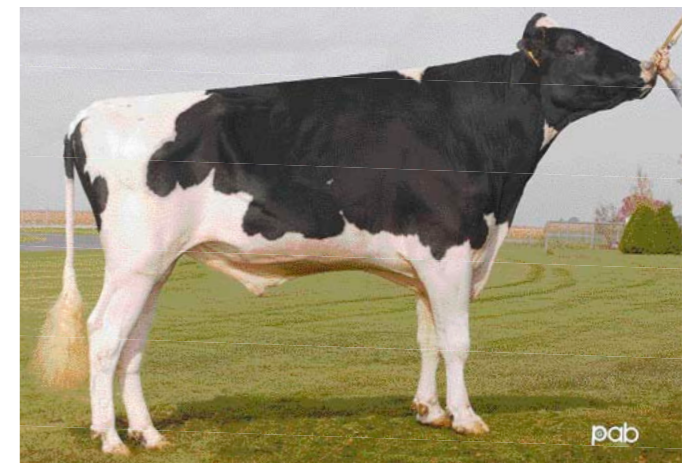

Extra dochters voor Goldwyn

Bij het aan de melk komen van de fokstierdochters handhaaft Braedale Goldwyn zijn topositie in de Canadese lijst achter O Man. De productiefokwaarde van de Jameszoon in Canada is gebaseerd op 900 dochters. Die bezorgen hun vader een plus voor kg melk. Voor een NVO-fokwaarde van Goldwyn is het nog te vroeg, maar omgerekend voor exterieur boekt de Canadese vererfer twee punten winst. Hij stijgt van 115 naar 117. De hoogste nieuweling in Canada luistert naar de naam Kerndtway Howie. De Mortyzoon debuteert met 2324 LPI op de derde plek. Hij vererft veel melk en hoog exterieur. Stier vader Morty levert niet alleen de hoogste, maar ook de meeste nieuwe zonen: 25 in totaal. Howie is dubbel getest in Amerika en Canada. In Canada zijn 104 dochters aan de melk, in Amerika 98. Howie is niet de eerste in zijn familie die tot fokstier promoveert. Via achtereenvolgens Bw Marshall en Rudolph stamt hij uit Henkeseen Hillary, de Amerikaanse Holidaydochter die aan de basis staat van stieren als Mesland Duplex en Henkeseen Hammer. Van de stieren die al langer meedraaien, vestigt Karona Bonair de aandacht op zich. De Lheroszoon boekt een paar plaatsen winst. Dat geldt niet voor Ginary Tandem. Hij moet in Canada terrein prijsgeven, maar zijn Interbull-fokwaarde blijft stabiel.

Kerndtway Howie hoogste nieuwkomer in Canada