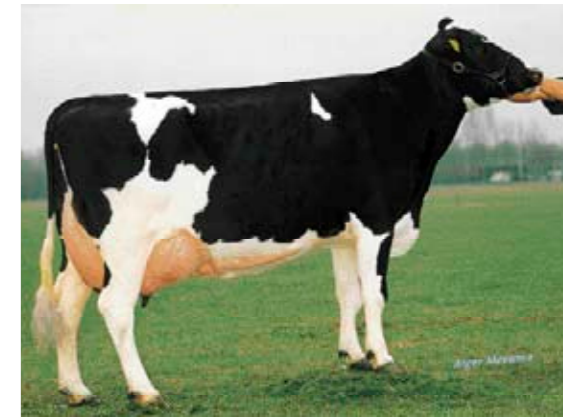

Barnkamper Support (Sabre x Ronald)

Stierindex 80 % betr. (cijfers op zwartbontbasis)							
kg m.	% v.	% e.	kg v.	kg e.	inet	nvi	du
+1143	-0,20	-0,05	+31	+35	+100	+176	103

Exterieurindex 89 % betr.

		88	100	112
frame	110			
robuustheid	106			
uier	109			
benen	111			
totaal	113			
hoogtemaat	106			
voorhand	108			
inhoud	105			
openheid	98			
kruisligging	105			
kruisbreedte	111			
beenstand achter	110			
beenstand zij	99			
klauwhoek	107			
beengebbruik	110			
vooruieraanhechting	106			
voorspeenplaatsing	103			
speenlengte	100			
uierdiepte	103			
achteruierhoogte	103			
ophangband	114			
achterspeenplaatsing	109			
conditiescore	105			
celgetal	100			
vruchtbaarheid	95			
afkalfgemak	105			
karakter	102			
melksnelheid	101			
levensvatbaarh. geb.	98			
levensvatbaarh. afk.	101			
geboortegemak	99			
persistentie	98			
laatrijphid	96			
aAa-code	246315			

Hoge scores voor de onderbalk

Barnkamper Support dankt zijn hoge nvi voor een groot deel aan de goede scores voor uier (109) en beenwerk (111). Hij combineert die met een gunstige productievererving, een duurzaamheid van 103 en een celgetal van precies 100. Alleen zijn fokwaarde vruchtbaarheid valt met 95 uit de toon.

Support noteert opvallend hoge rapportcijfers voor de onderbalkkenmerken. Voor zowel ophangband, kruisbreedte, beenstand achter als beengebbruik scoort hij 110 of hoger.

En dat is vier

Barnkamper Support voert nieuwste lichte stieren aan uit Marilynfamilie

Barnkamper Support was de opvallendste nieuwkomer in de meidraai.

Zo onbekend als zijn vader Bullcrest Patron Sabre is, zo bekend is de

koefamilie achter Support. De Marilyns van de familie De Jong uit

Beusichem leverden eerder al Bingo, Donjuan en Bestkept.