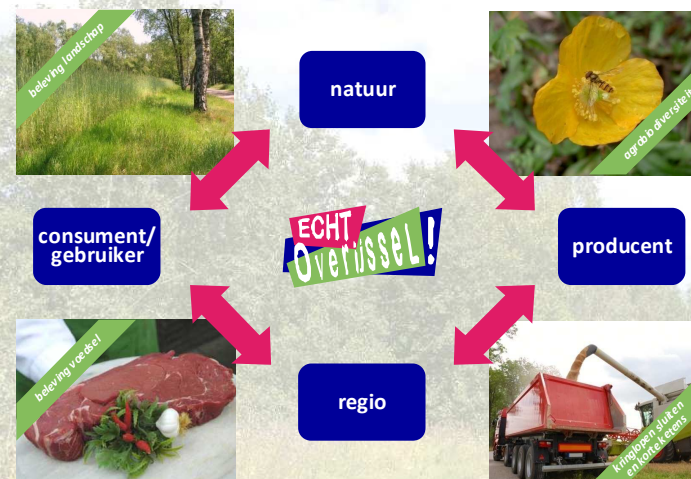

**ECHT
Overijssel!**

Achtergrond

Beleidsdoelstellingen

- ❁ Waarborgen biodiversiteit
- ❁ Verlagen milieueffecten
- ❁ Verbeteren plattelandseconomie
- ❁ Invulling EU-GLB (2de pijler)

Gekoppeld aan regionale vragen

**ECHT
Overijssel!**

Achtergrond

Regionale vragen

- ❁ Ondernemers zoeken kansen
- ❁ Natuurorganisaties zoeken betaalbare manieren om doelstellingen biodiversiteit te halen
- ❁ Biologische landbouw wil kringlopen sluiten

**ECHT
Overijssel!**

Verbindingen leggen

Projectresultaten Veevoeding

1. Efficiënte productie op eigen grond (gras/klaver, kruidenmengsels, vruchtwisseling)
2. Meer verbouw van veevoer in eigen regio
3. Inzet van biomassa voor energieproductie

A close-up photograph of lush green forage crops, likely a mix of grass and clover, growing in a field.

Projectresultaten Granen

1. Opties voor rendabele graanteelt met natuurwaarden
2. Wederzijds begrip natuurorganisaties en agrariërs rond keuzes voor graanteelt met natuurwaarden
3. Optimalisatie van bouwplan met granen van deelnemende bedrijven