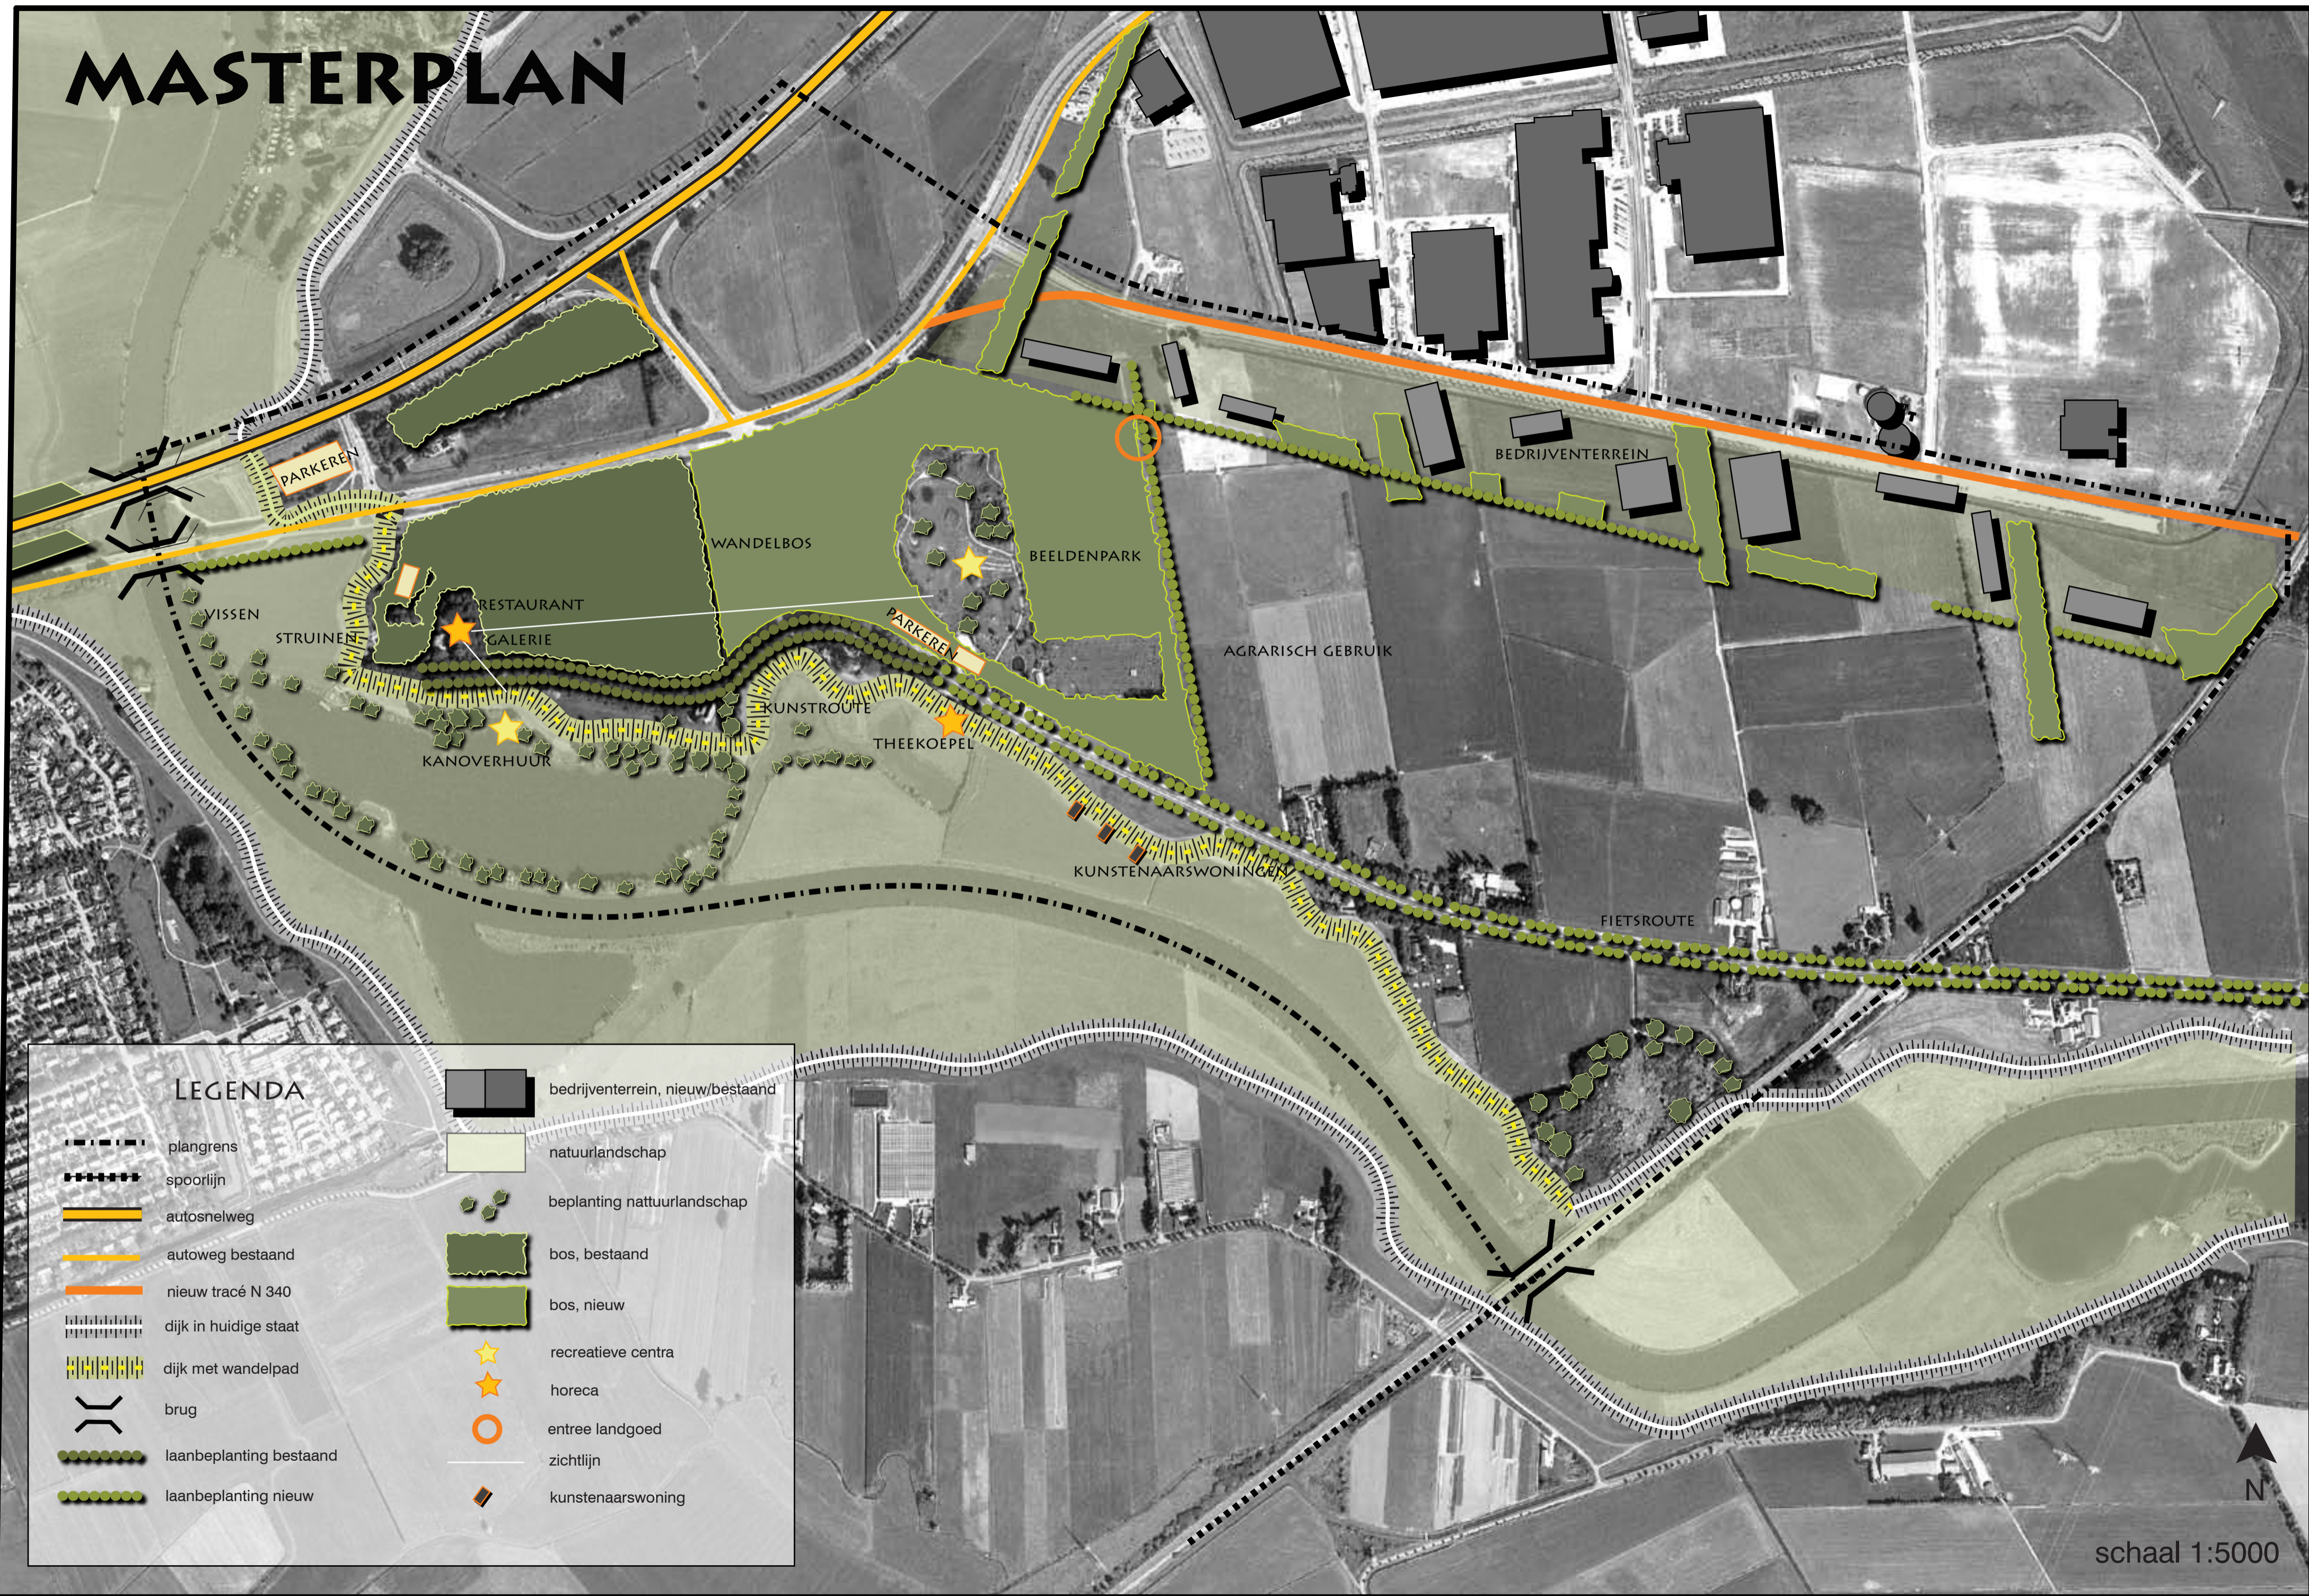

# MASTERPLAN

## LEGENDA

-  plangrens
-  spoorlijn
-  autosnelweg
-  autoweg bestaand
-  nieuw tracé N 340
-  dijk in huidige staat
-  dijk met wandelpad
-  brug
-  laanbeplanting bestaand
-  laanbeplanting nieuw
-  bedrijventerrein, nieuw/bestaand
-  natuurlandschap
-  beplanting natuurlandschap
-  bos, bestaand
-  bos, nieuw
-  recreatieve centra
-  horeca
-  entree landgoed
-  zichtlijn
-  kunstenaarswoning

schaal 1:5000