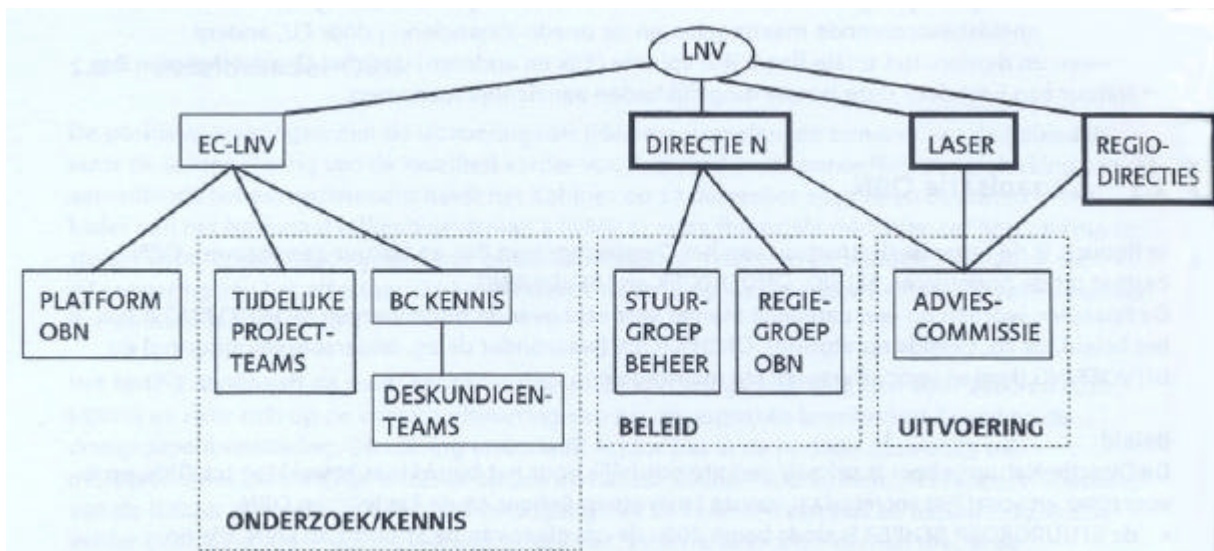

1.2.3 Deskundigenteams (DT's)

DT's hebben als taak beheersmaatregelen en richtlijnen/vuistregels voor het terreinbeheer van bepaalde ecosystemen te ontwikkelen naar aanleiding van praktijkvragen van beheerders. Ze zijn samengesteld uit onderzoekers, beheerders en EC-LNV-ers, die de opdrachtgever vertegenwoordigen. De voorzitter is een deskundige op het terrein dat het DT bestrijkt. In de regel voert het EC-LNV het secretariaat.

1.2.4 OBN-platform

Het OBN-platform is een werkverband van EC-LNV-ers met OBN in hun takenpakket dat zorgt dat het EC-LNV zijn rol als opdrachtgever kan vervullen.

1.3 Uitvoering

1.3.1 LASER

LASER (Roermond) is verantwoordelijk voor de uitvoering van de regeling Effectgerichte Maatregelen Bos en Natuur (EGM).

1.3.2 Adviescommissie EGM

De Adviescommissie EGM adviseert LASER t.b.v. de beoordeling van de EGM aanvragen die betrekking hebben op proefprojecten en niet autonome maatregelen. De adviescommissie bestaat uit DN, vertegenwoordigers van de regionale LNV-directies, LASER Zuid Oost en het EC-LNV. DN zit voor, LASER voert het secretariaat.