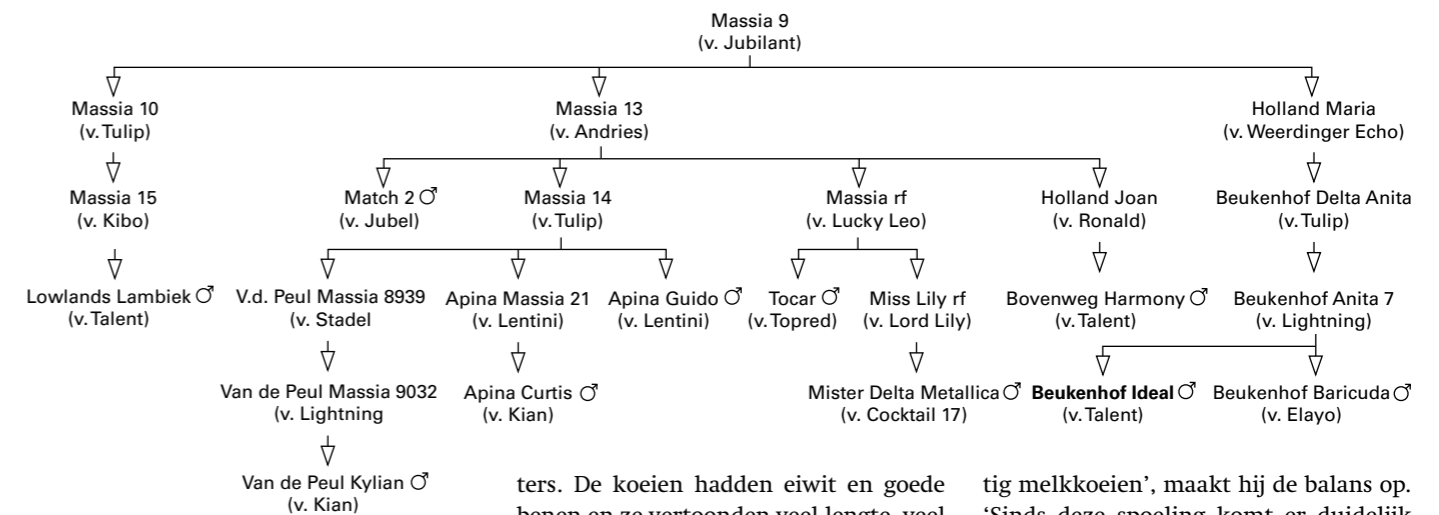

de spoeling. 'We kregen in één keer negen Lightningdochters en een zoon. Die vertrok naar de ki, maar is nooit verder gekomen.'

De negen volle zussen wekten nieuwe ki-interesse. 'Ze hadden allemaal een bijzonder hoge productie', stelt Henk Verhey. De CRV-foktechnicus haalt Anita 6, Anita 7 en Anita 9 naar voren. 'Het waren van die mooie witte Lightningdoch-

ters. De koeien hadden eiwit en goede benen en ze vertoonden veel lengte, veel body in het skelet.' Aandachtspunt was mogelijk het uierbeeld. 'Het waren melkrijke uiers en dat zag je ook. Met die kleine variaties in exterieur ging het weer om een selectie van de besten.'

Succesvol met Talent

Bij Jaap Bontekoning nam de invloed van roodbontgenen in snel tempo toe dankzij de Anita's. 'Ik molk in één klap negen Lightningdochters onder de vijfenzeven-

tig melkkoeien', maakt hij de balans op. 'Sinds deze spoeling komt er duidelijk meer rood in de veestapel.'

Beukenhof Anita 7, moeder van Beukenhof Ideal en zeven jaar oud, loopt nog altijd in de stal. Bontekoning omschrijft haar als een grote, zware koe. 'Ze staat veel vooraan en laat zich nooit aan de kant duwen.'

Haar eerste lijst sloot Anita 7 af met een productie van 9421 kg melk met 5,40% vet en 3,90% eiwit in 305 dagen. De Lightningdochter kreeg een exterieurscore van 87 punten met 84 punten voor uier en 87 punten voor benen. 'Van het begin af komt er uit een van de spenen geen druppel melk.' Door de hoge productie wist de fokker de teleurstelling te relativeren. 'Maar het staat een AB-score voor uier wel in de weg.'

Met een eiwitachtergrond en een sterke score voor benen leek de Australische Ladino-Park Talent (v. Storm) een goede partner. Henk Verhey: 'Met Talent koos ik voor een heel goede uierstier. In de benen kon de stiel ondersteuning gebruiken. Met deze Lightning paste dat prima.' Behalve van Talent lopen bij Jaap Bontekoning ook enkele Stadelnazaten. 'Zowel Stadel als Talent hebben goed werk geleverd bij deze koefamilie.' De fokker verklaart dat. 'De productie zit verankerd in deze familie, maar het exterieur kan soms nog wat ondersteuning gebruiken. Met stieren als Stadel en Talent krijg je van die sterke, mooie koeien.'

De familie kan behalve Talentzoon Beukenhof Ideal op meer ki-belangstelling rekenen. Zo stamt uit Anita 5, volle zus van Anita 7, via Anita 18 (v. Stadel) de wachstier Beukenhof Sedan (v. Fabian). Een Talentdochter van Anita 6 leverde een halfbroer van Beukenhof Ideal, Beukenhof Baricuda (v. Elayo), bij KI Kampen op wacht staat. 'Ik melk nog twee Elayohalfzussen van Ideal. Ze zijn nog niet voor exterieur gekeurd, maar ze doen het alvast goed op productievlak.'