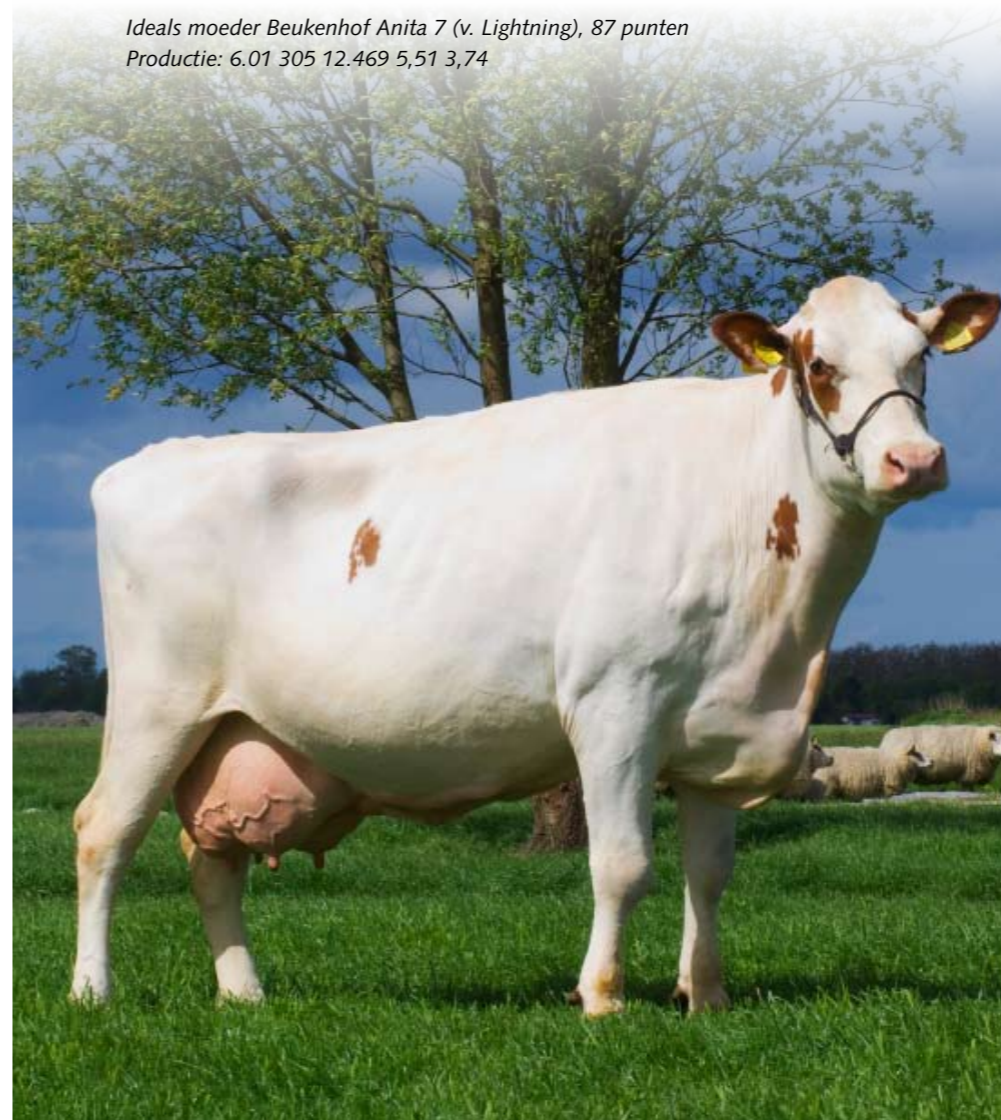

Ideals moeder Beukenhof Anita 7 (v. Lightning), 87 punten
Productie: 6.01 305 12.469 5,51 3,74