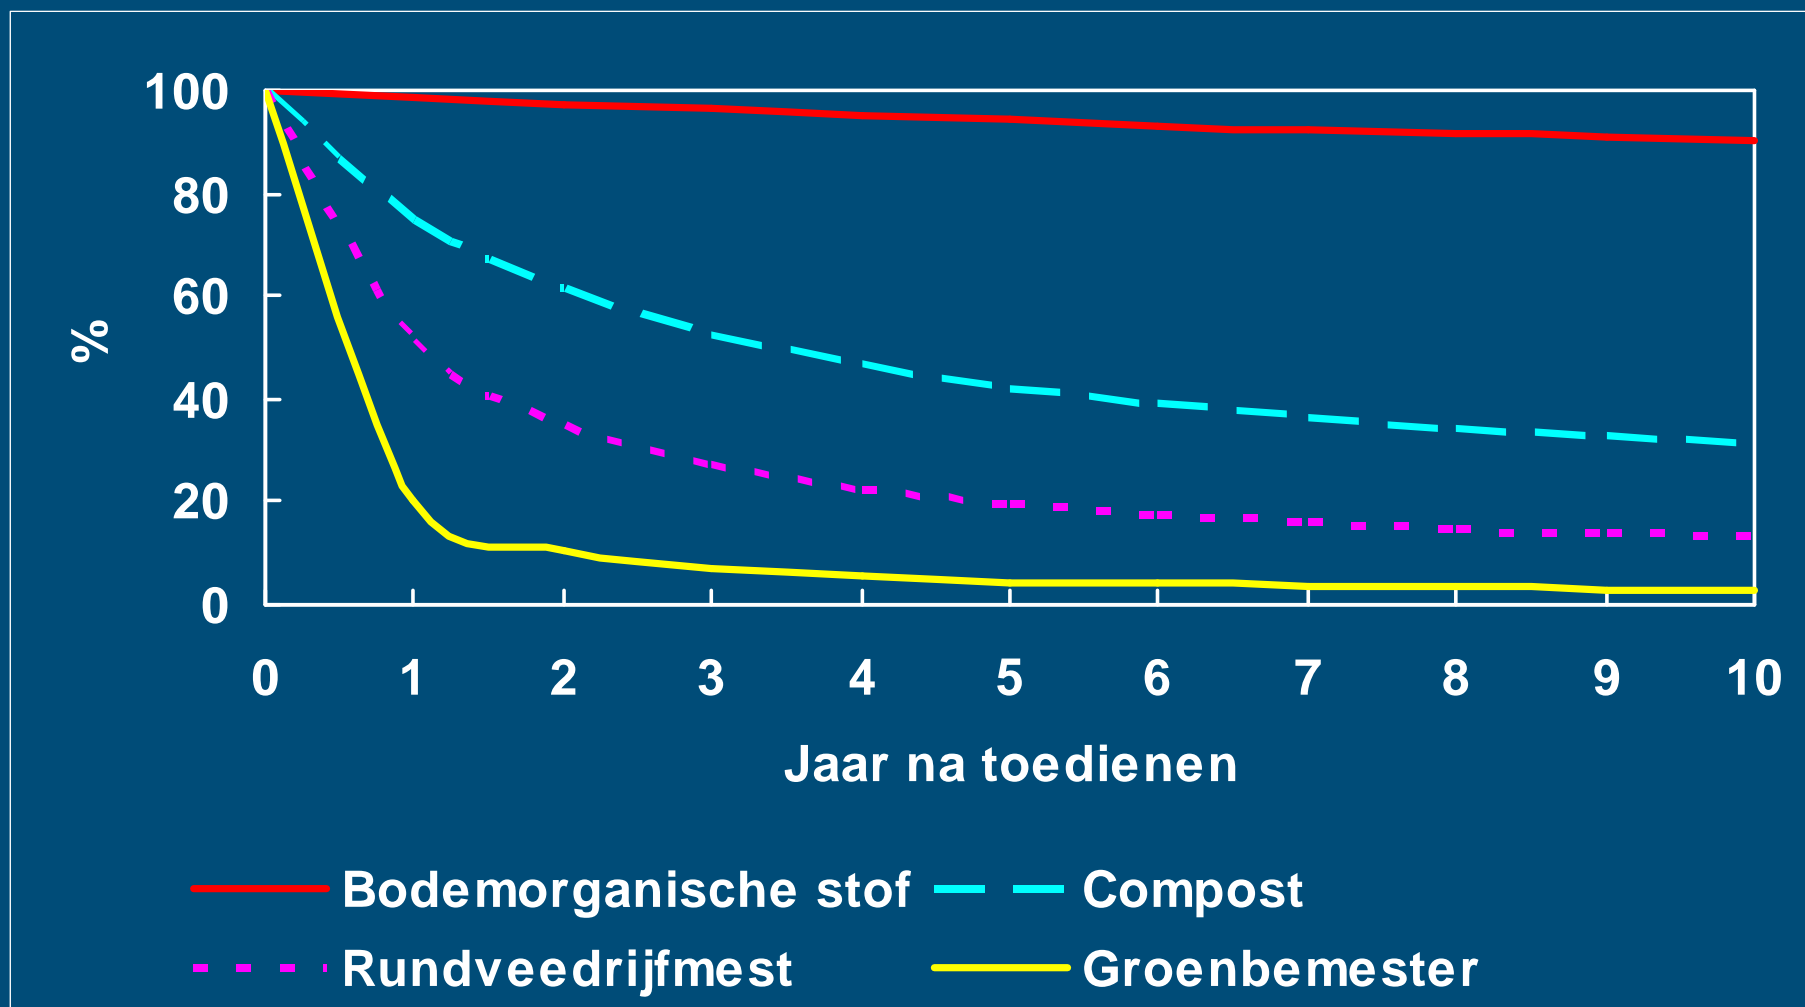

Afvoer van grond

- Niveau maaiveld
 - veen
- Afvoer via kluiten
 - organische stof
 - voedingsstoffen

Duurzaamheid

PRAKTIJKONDERZOEK
PLANT & OMGEVING

WAGENINGEN UR

Afvoer van grond

1 cm per jaar/ha
100 m³/ha