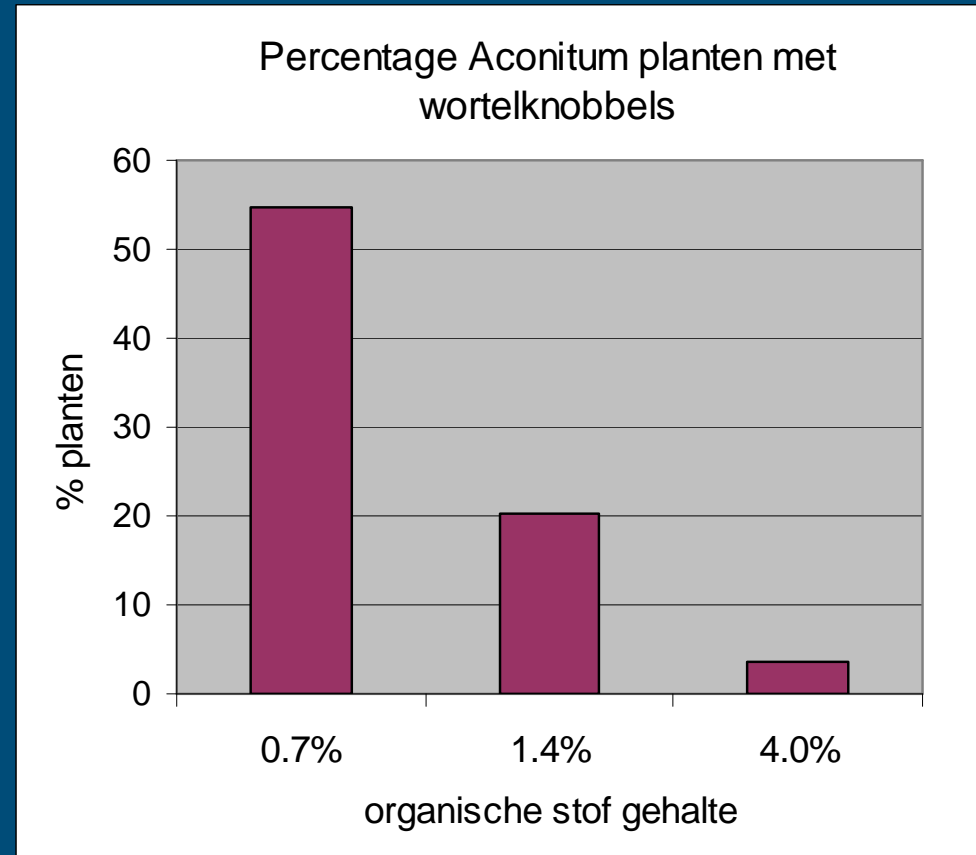

Organische stof gehalte

- Evenwicht: aanvoer en afvoer
- Enorme variatie van 0% - > 50 % (veen)
- Optimale gehalte afhankelijk gebruik
 - zand 2%
 - zavel/klei 1 – 6%

Bodemvruchtbaarheid

- Organische stof gehalte
 - Fysische bodemvruchtbaarheid
 - Chemische „
 - Biologische „

Fysische bodemvruchtbaarheid

Vocht, beworteling, ...

PRAKTIJKONDERZOEK
PLANT & OMGEVING

WAGENINGEN UR

Chemische bodemvruchtbaarheid

- Levering van voedingsstoffen
- Buffering van voedingsstoffen

Biologische bodemvruchtbaarheid

Hoe hoger het % o.s. des te minder wortelknobbels

Afbraak van organische stof (0 – 30 cm)

	Afbraak 2%
% o.s.	o.s. verlies in kg/ha
1.0	780
2.0	1560
2.5	1950
3.0	2340

Aanvulling met organische mest

Dierlijke mest