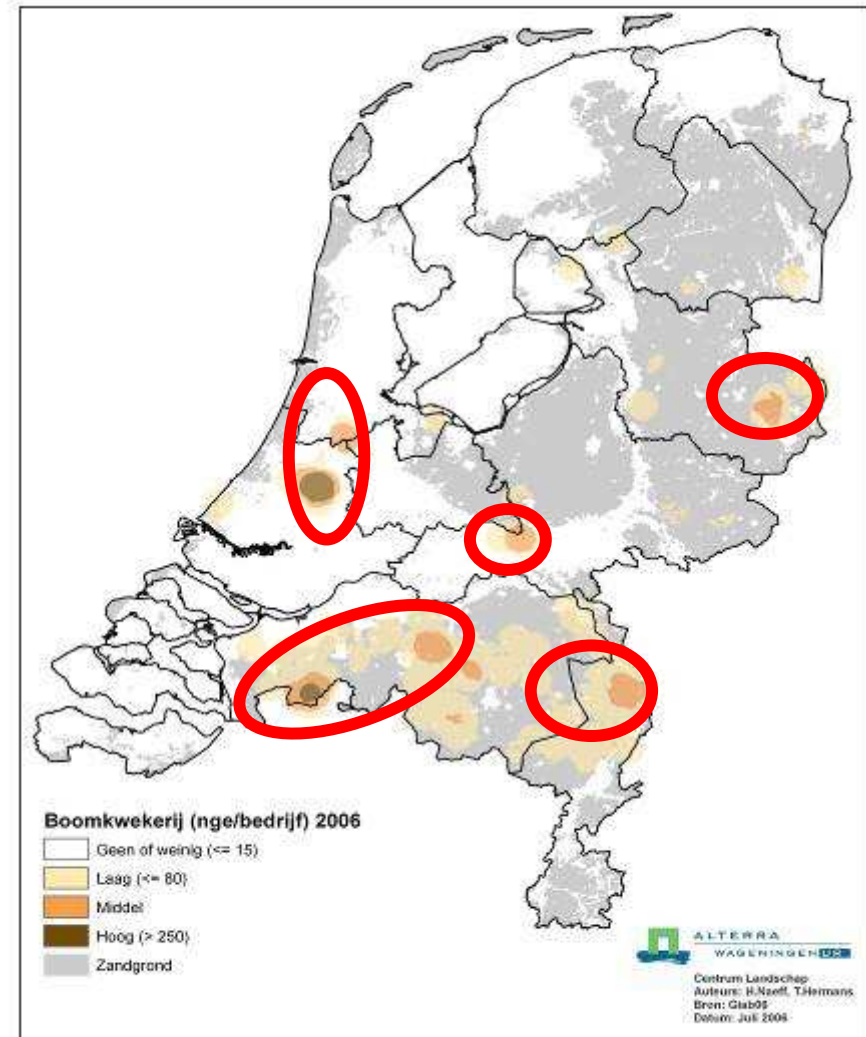

Boomkwekerij in Nederland

- 16.000 ha vollegrond
- 1.000 ha PCT
- Gem. bedrijf 4.5 ha
- Prod. waarde 600 m€

PRAKTIJKONDERZOEK
PLANT & OMGEVING

WAGENINGEN UR

Teelt

- Teeltcentra
- Duurzaamheid
- Arbeid
- Mestwetgeving