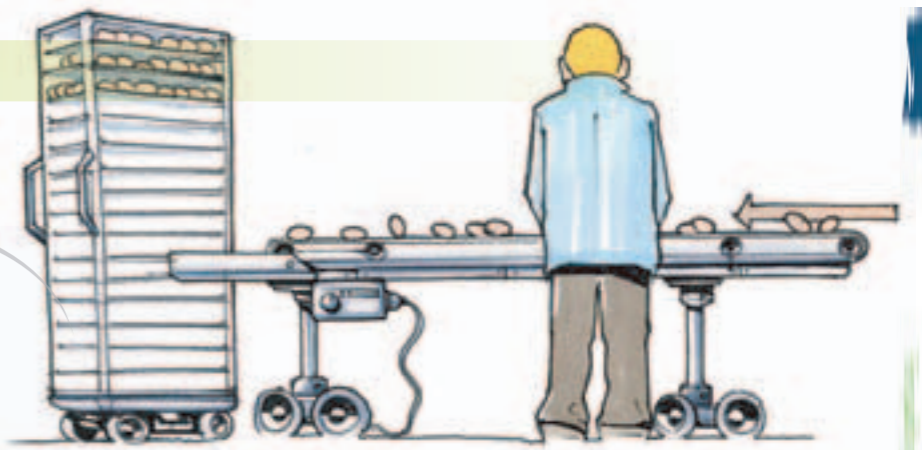

HET RONDEEL

EIVERZAMELING & VERWERKING IN CENTRALE TECHNISCHE RUIMTE

EXPLORATIE IN DE SCHARRELRUIMTE BOVEN

BEREIKBAARHEID ZITSTOKKEN

STOFBADEN IN SCHARRELRUIMTE BENEDEN

GROEPSLEGNESTEN

Het Rondeel is een houderijsysteem voor leghennen waarin het accent ligt op bescherming van de kip en overzicht voor de pluimveehouder. Techniek neemt de pluimveehouder daarbij veel werk uit handen. Het systeem biedt voldoende ruimte en voorzieningen om in alle ethologische behoeften van de kip te voorzien. Het Rondeel spreekt burgers aan die waarden als zorg, respect en privacy belangrijk vinden.

Het systeem omvat tien units van ieder drieduizend kippen, die gerangschikt zijn rond een centrale ruimte voor overzicht en techniek. De units zijn compact en geheel

overdekt. Binnen iedere unit zijn twee maatzones, waaruit de kip kan kiezen. Eén binnenruimte voor eileg, eten, drinken en rusten. En één scharrel- en stofbadruimte, zowel op de begane grond als bovenop de binnenruimtes. De scharrelruimte biedt voldoende afleiding en exploratiemogelijkheden aan een hen die houdt van rust en regelmaat. Door natuurlijke ventilatie heerst in de scharrelruimte een prettig klimaat, en is er een natuurlijke uitstraling.