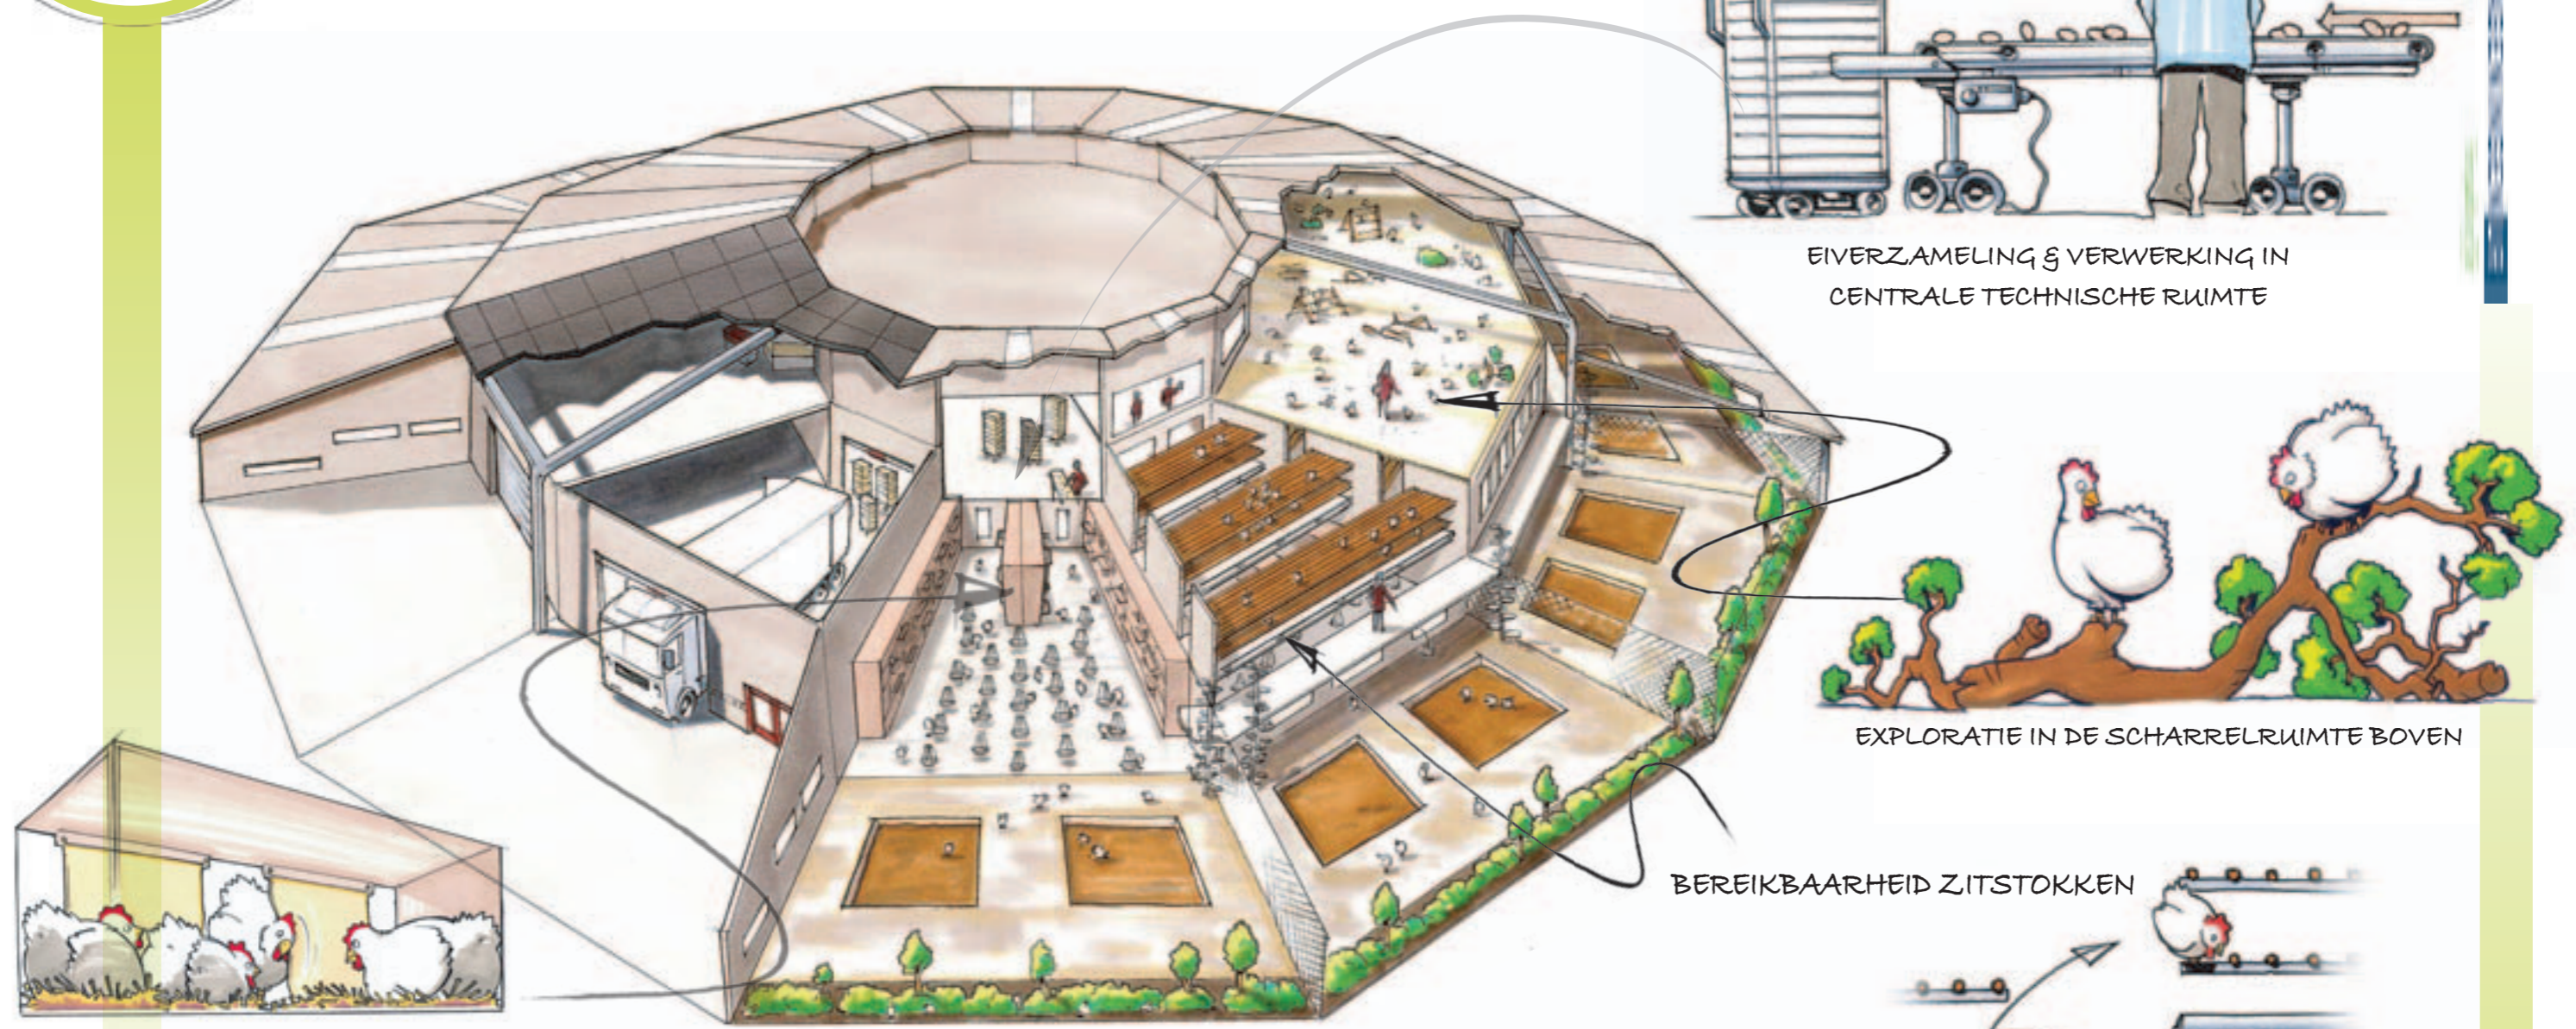

HET RONDEEL

EIVERZAMELING & VERWERKING IN CENTRALE TECHNISCHE RUIMTE

EXPLORATIE IN DE SCHARRELRUIMTE BOVEN

BEREIKBAARHEID ZITSTOKKEN

STOFBADEN IN SCHARRELRUIMTE BENEDEN

GROEPSLEGNESTEN

Het Rondeel is een houderijsysteem voor leghennen waarin het accent ligt op bescherming van de kip en overzicht voor de pluimveehouder. Techniek neemt de pluimveehouder daarbij veel werk uit handen. Het systeem biedt voldoende ruimte en voorzieningen om in alle ethologische behoeften van de kip te voorzien. Het Rondeel spreekt burgers aan die waarden als zorg, respect en privacy belangrijk vinden.

Het systeem omvat tien units van ieder drieduizend kippen, die gerangschikt zijn rond een centrale ruimte voor overzicht en techniek. De units zijn compact en geheel

overdekt. Binnen iedere unit zijn twee maatzones, waaruit de kip kan kiezen. Eén binnenruimte voor eileg, eten, drinken en rusten. En één scharrel- en stofbadruimte, zowel op de begane grond als bovenop de binnenruimtes. De scharrelruimte biedt voldoende afleiding en exploratiemogelijkheden aan een hen die houdt van rust en regelmaat. Door natuurlijke ventilatie heerst in de scharrelruimte een prettig klimaat, en is er een natuurlijke uitstraling.

Door het uitgekende ontwerp kan het Rondeel bijdragen aan maatschappelijk gewenste legpluimveehouderij in Nederland.

Houden van hennen

Nieuwe ontwerpen voor leggen en duurzame houderij

© 2004 - Houden van Hennen / Wageningen UR
(www.houdenvanhennen.nl). Illustratie: JAM/Visueeldenken.com