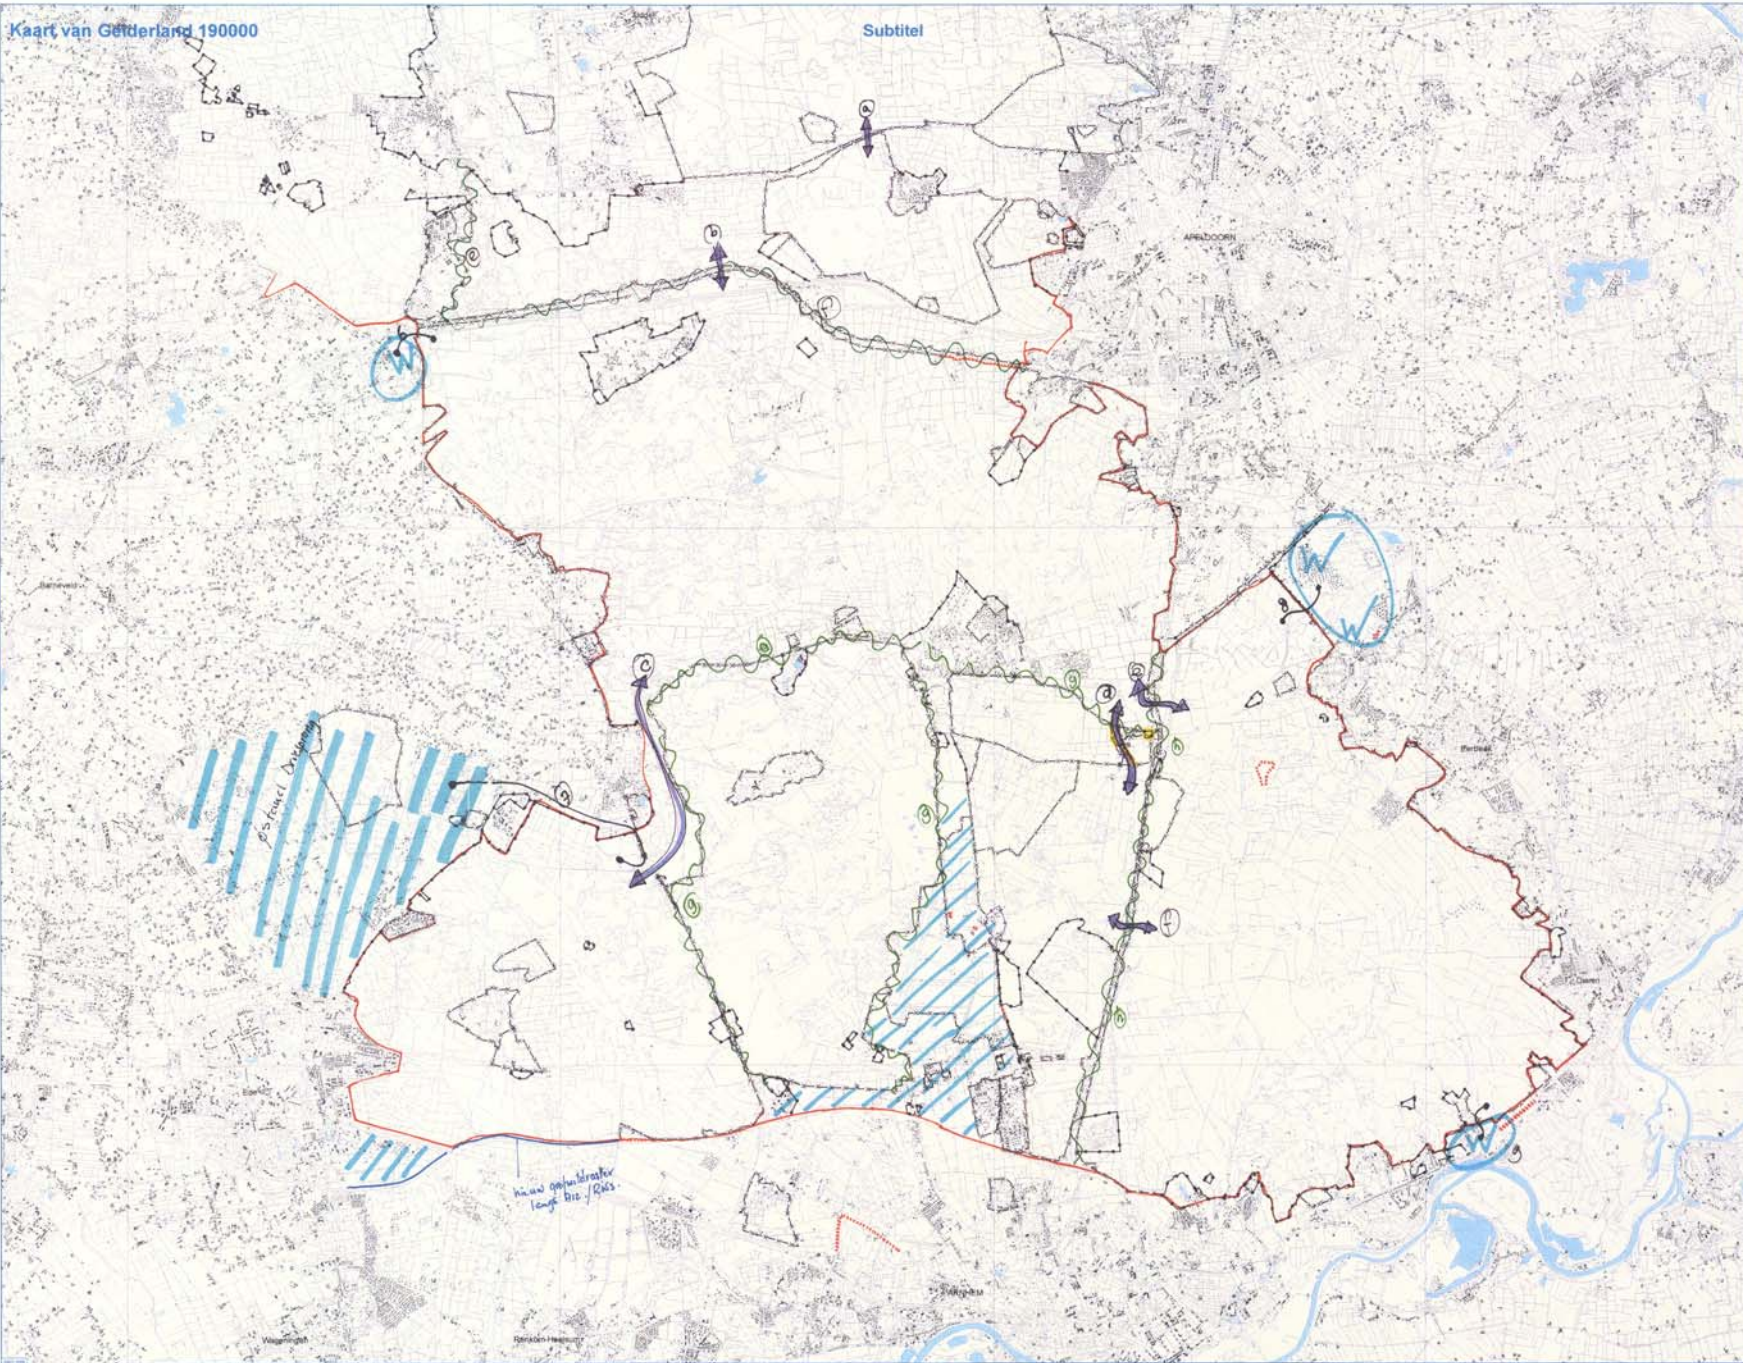

Actueel Rasterbestand Veluwe

Zuid-Veluwe

Kaart van Gelderland 190000

Subtitel

LEGENDA :

RASTERSOORT

- dassenraster
- combinatieraster grootas
- grofwidkerend raster
- grofwidkerend raster, nieuw
- grofwidkerend raster, te verwijderen
- zwartwidkerend raster
- zwartwidkerend raster, nieuw
- infrastralerend raster

Situatie 2006
 Inhoudelijke informatie
 Van Wijkbeheer Veluwe
 v. J. Spek
 Na grondwetwett: Elbergenweg 146
 8171 RJ VARSSEEN

provincie
GELDERLAND

Dienst: MW
 Afdeling: GEORC
 Bron: REWLG/BH
 Auteur: J. Eising
 Vormgever: J. v. Zanten
 Datum: 5 april 2008