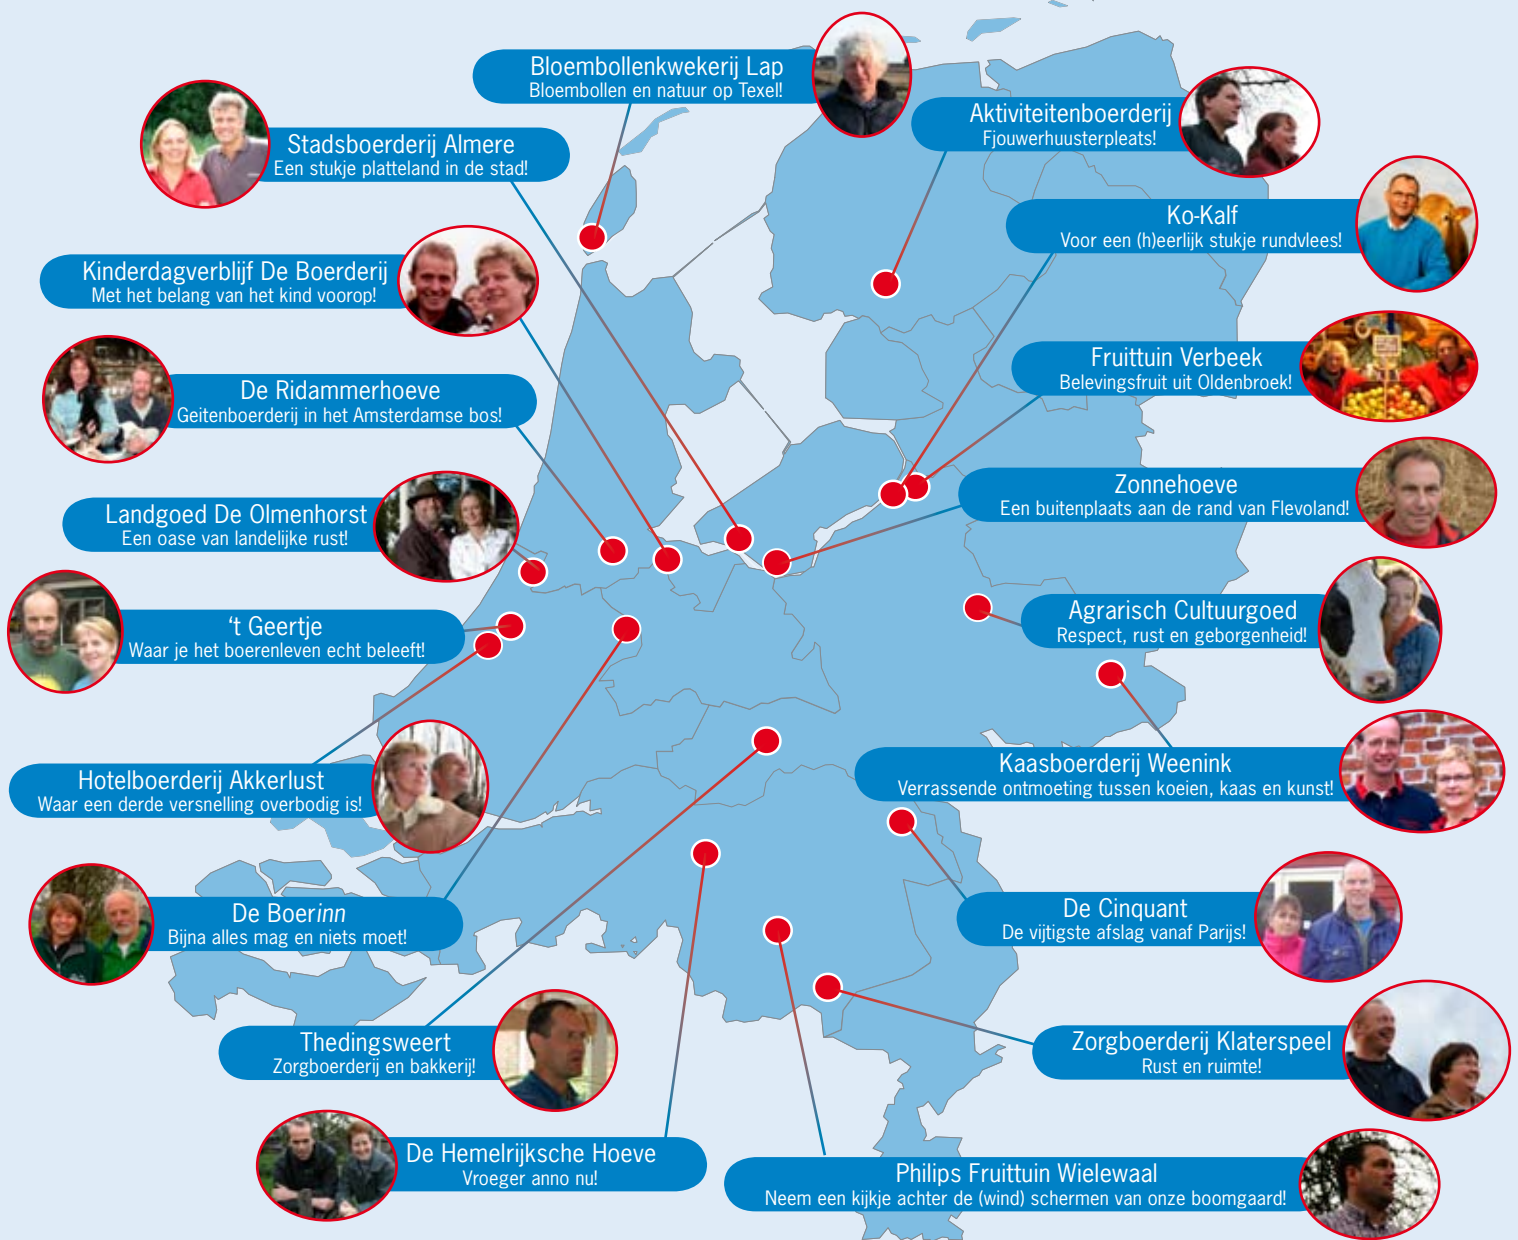

Waardewerken 'innovatienetwerk multifunctionele landbouw'

Leren van voorlopers in de verbreding

- bedrijfsontwikkeling
- ondernemerschap
- knelpunten

Samen met pioniers

- onderzoeksagenda
- innovatie

Verbinden met beleid

- beleidsagenda
- wet & regelgeving

Verbinden met de samenleving

- taskforce multifunctionele landbouw

Praktijkonderzoek Plant & Omgeving B.V.

Edelhertweg 1
Postbus 430, 8200 AK Lelystad
Tel.: 0320 29 11 11
Fax: 0320 23 04 79
E-mail: infoagv.ppo@wur.nl
Internet: www.ppo.wur.nl