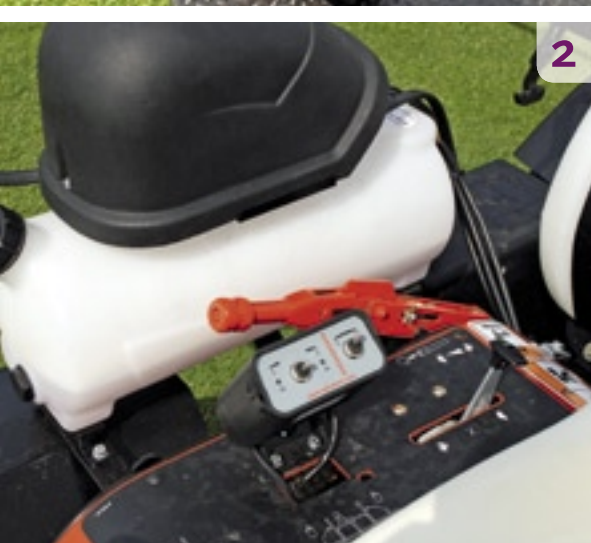

1

2

Bij de foto's

[1] Spuiten gaat supereenvoudig met de Raven SCS 440 spuitcomputer. Je stelt de afgifte in en de spuit zorgt in principe voor rest. Hij past de druk aan aan de rijnsnelheid.

[2] De hydrostaat heeft twee groepen. De maximale werksnelheid is via een draaiknop op de hendel in te stellen.

Kort en Krachtig

Wendbare lichtgewicht spuit met precisietechnieken voor optimaal spuitresultaat.

Technische gegevens

Tankinhoud	416 l
Leeggewicht	582 kg
Motor	19 kW (25 pk) benzine
Rijnsnelheid	0-20 km/h
Geluidsniveau	87 dB(A)
Spuitboom	6 m
Pompcapaciteit	38-265 l/min, 0,7-7 bar
Afgifte	180 tot 2.050 l/ha
Prijs meest luxe versie	30.000 euro

© Tuin en Park Techniek, oktober 2008

Smithco Spray Star spuit... handig en slim

Profielschets

De Smithco Spray Star 1000 is een zelfrijdende spuit voor golfbanen en sportvelden. De machine is gemakkelijk in gebruik. Importeur is Pols Zuidland.

Wat valt op?

Met de computer hoef je niet meer bang te zijn dat je te veel of te weinig spuit. Je stelt de afgifte per hectare in en de computer past de afgifte aan aan de rijnsnelheid.

Uitvoering

De Spray Star 1000 is de kleinste spuit van de serie. Deze heeft een 416 liter grote polyethyleen tank. Met volle tank weegt de machine net geen 1.000 kg. Het rijden gaat gemakkelijk via de hydrostatische aandrijving op de achterwielen en stuurbekrachtiging. De hydrostaat heeft een groep voor transport en werken. Rijden gaat via een rijpedaal, gas geven gaat met de hand. De 178 cm brede machine is erg wendbaar door een korte